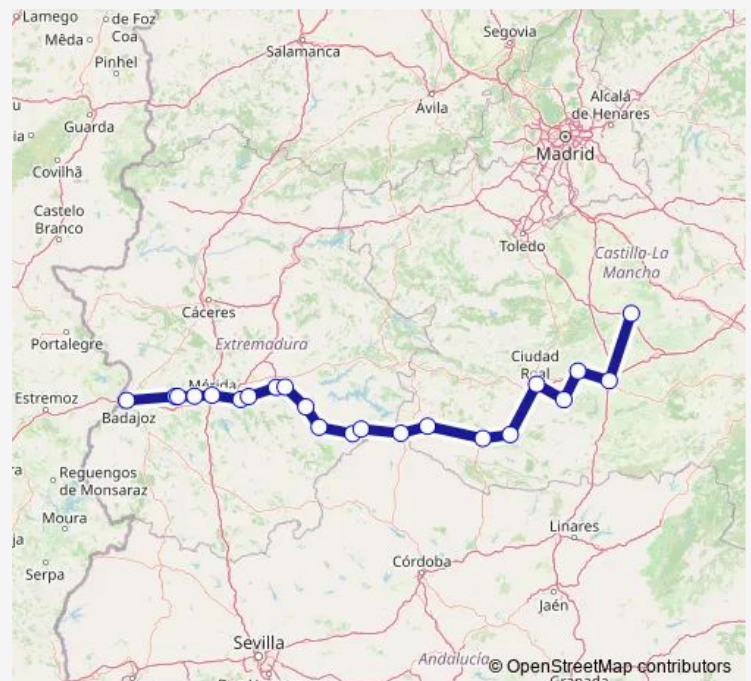

Estación de tren Merida

Estación de tren Guarenya

Estación de tren Valdetorres

Estación de tren Don Benito

Estación de tren Villanueva de La Serena

Estación de tren Campanario

Estación de tren Castuera

Estación de tren Almorchon

Estación de tren Cabeza de Buey

Estación de tren Guadalmez-Los Pedroches

Estación de tren Almadenejos-Almaden

Estación de tren Brazatortas-Veredas

Estación de tren Puertollano

Estación de tren Ciudad Real

Estación de tren Almagro

Estación de tren Daimiel

Estación de tren Manzanares

Route schedule

Estación de tren Badajoz — Estación de tren Alcazar de San Juan

Monday	06:50
Tuesday	06:50
Wednesday	06:50
Thursday	06:50
Friday	06:50
Saturday	06:50
Sunday	06:50

Route info

Direction: Estación de tren Badajoz

Stops: 22

Trip Duration: 6 hour 0 min

Direction

Estación de tren Alcazar de San Juan — Estación de tren Badajoz

22 stops

[Open route schedule](#)