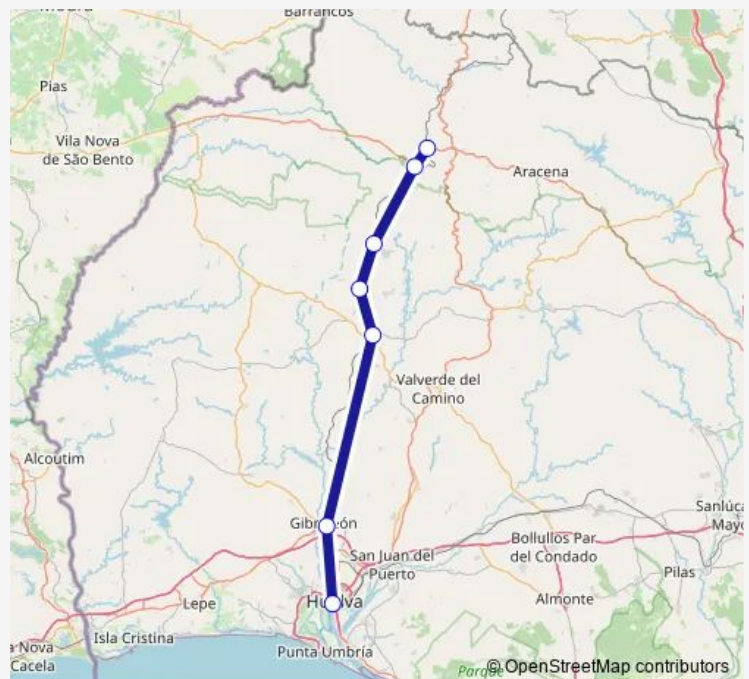

Thursday 07:45

Friday 07:45

Saturday 07:45

Sunday 07:45

Route info

Direction: Estación de tren Jabugo-Galaroza

Stops: 7

Trip Duration: 2 hour 25 min

Direction

Estación de tren Huelva — Estación de tren Jabugo-Galaroza

7 stops

[Open route schedule](#)

Estación de tren Huelva

Estación de tren Gibraleon

Estación de tren Calanyas

Estación de tren El Tamujoso

Thursday 19:30

Friday 19:30

Saturday 19:30

Sunday 19:30

Route info

Direction: Estación de tren Huelva

Stops: 7

Trip Duration: 2 hour 25 min