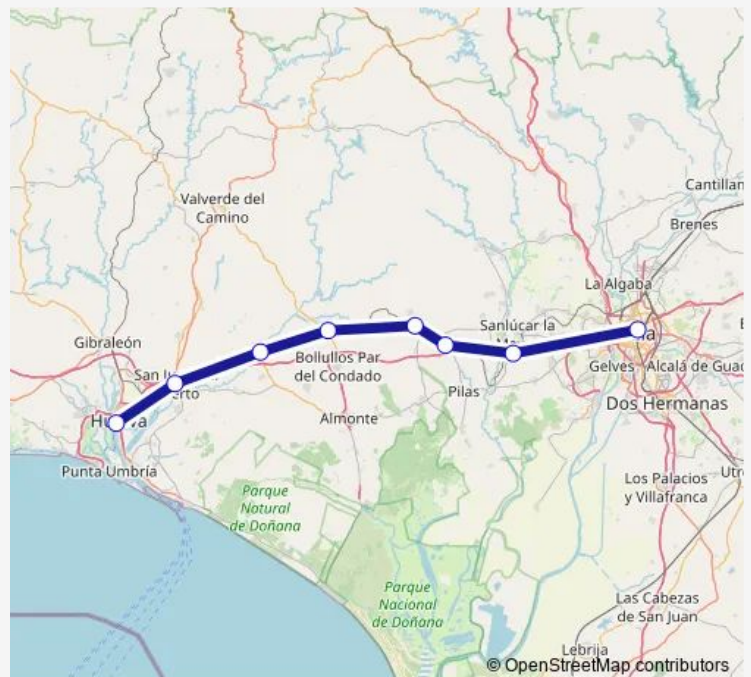

Trip Duration: 1 hour 46 min

Direction

Sevilla-Santa Justa — Huelva

8 stops

[Open route schedule](#)

Sevilla-Santa Justa

Benacazon

Carrion de Los Cespedes

Escacena

La Palma del Condado

Niebla

San Juan del Puerto

Huelva

Route schedule

Sevilla-Santa Justa — Huelva

Monday 08:48-17:04

Carrion de Los Cespedes

Escacena

La Palma del Condado

Villarrasa

San Juan del Puerto

Huelva

Route schedule

Sevilla-Santa Justa — Huelva

San Juan del Puerto

Villarrasa

La Palma del Condado

Escacena

Carrion de Los Cespedes

Benacazon

Sevilla-Santa Justa

Route schedule