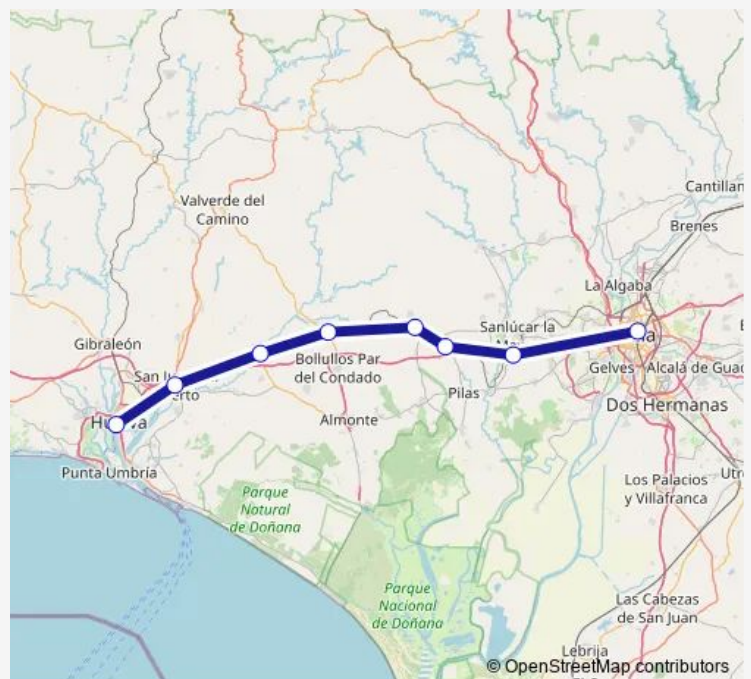

**Direction**

Estación de tren Huelva — Estación de tren Sevilla-Santa Justa

8 stops

[Open route schedule](#)

Estación de tren Huelva

Estación de tren San Juan del Puerto

Estación de tren Niebla

Estación de tren La Palma del Condado

Estación de tren Escacena

Estación de tren Carrion de Los Cespedes

Estación de tren Benacazon

Estación de tren Sevilla-Santa Justa

**Route schedule**

Estación de tren Huelva — Estación de tren Sevilla-Santa Justa

Monday 10:51-18:57

Tuesday 10:51-18:57

Wednesday 10:51-18:57

Thursday 10:51-18:57

Friday 10:51-18:57

Saturday 10:51-18:57

Sunday 10:51-18:57

**Route info**

Direction: Estación de tren Huelva

Stops: 8

Trip Duration: 1 hour 27 min