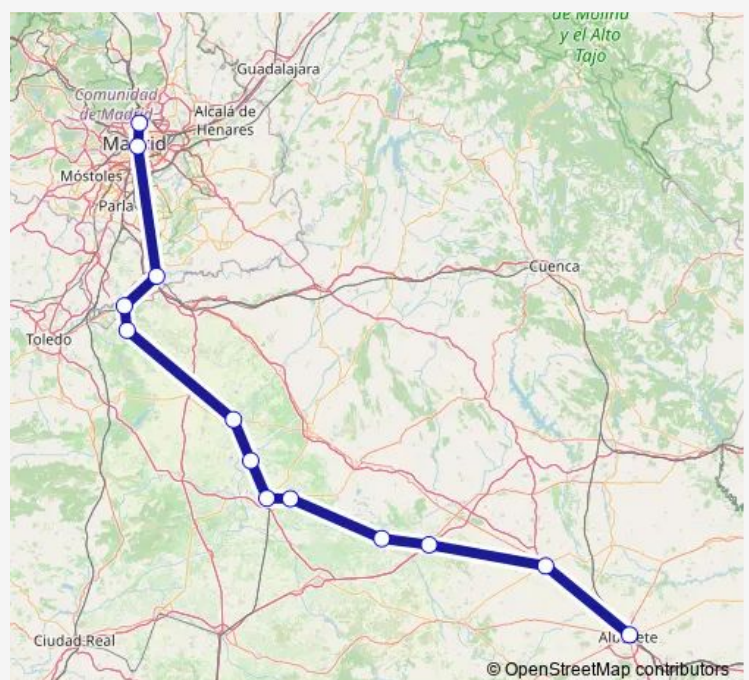

Direction

Estación de tren Albacete-Los Llanos — Estación de tren Madrid-Chamartin

13 stops

[Open route schedule](#)

Estación de tren Albacete-Los Llanos

Estación de tren La Roda de Albacete

Estación de tren Villarrobledo

Tuesday 06:05-07:25

Wednesday 06:05-07:25

Thursday 06:05-07:25

Friday 06:05-07:25

Saturday 06:05-07:25

Sunday 06:05-07:25

Route info

Direction: Estación de tren Albacete-Los Llanos

Stops: 13

Trip Duration: 3 hour 0 min

Direction

Estación de tren Albacete-Los Llanos — Estación de tren Madrid-Chamartin

15 stops

[Open route schedule](#)

Estación de tren Albacete-Los Llanos

Estación de tren La Gineta

Monday 17:38

Tuesday 17:38

Wednesday 17:38

Thursday 17:38

Friday 17:38

Saturday 17:38

Sunday 17:38

Route info