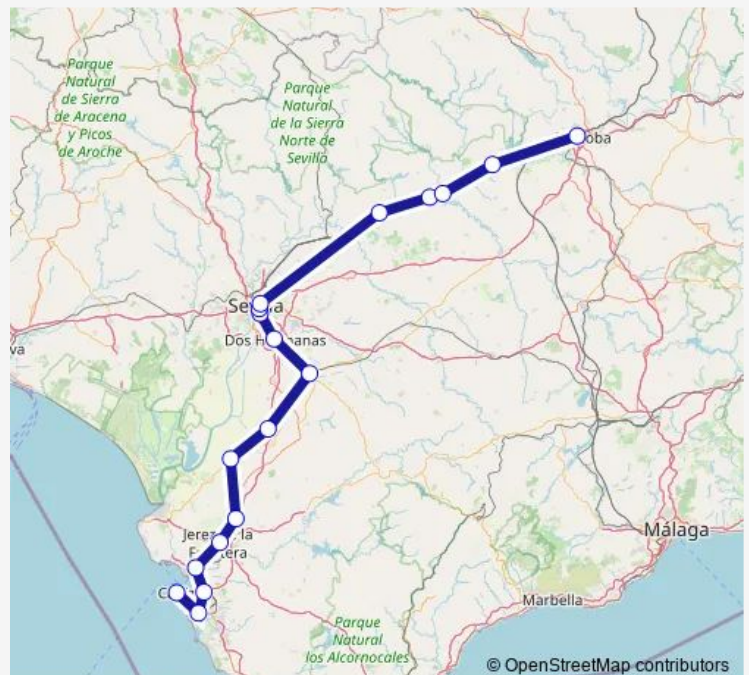

Saturday 06:40

Sunday 06:40

Route info

Direction: Estación de tren Cordoba

Stops: 18

Trip Duration: 3 hour 38 min

Direction

Estación de tren Cordoba — Estación de tren Cadiz

16 stops

[Open route schedule](#)

Estación de tren Cordoba

Estación de tren Posadas

Estación de tren Palma del Rio

Estación de tren Penyaflor

Estación de tren Lora del Rio

Estación de tren Sevilla-Santa Justa

Estación de tren Sevilla-San Bernardo

Estación de tren Dos Hermanas

Estación de tren Utrera

Estación de tren Lebrija

Estación de tren Jerez de La Frontera

Estación de tren Puerto de Santa Maria

Estación de tren Puerto Real

Estación de tren Sevilla-Virgen del Rocio

Estación de tren Dos Hermanas

Estación de tren Utrera

Estación de tren Las Cabezas de San Juan

Estación de tren Lebrija

Estación de tren Jerez de La Frontera

Estación de tren Puerto de Santa Maria