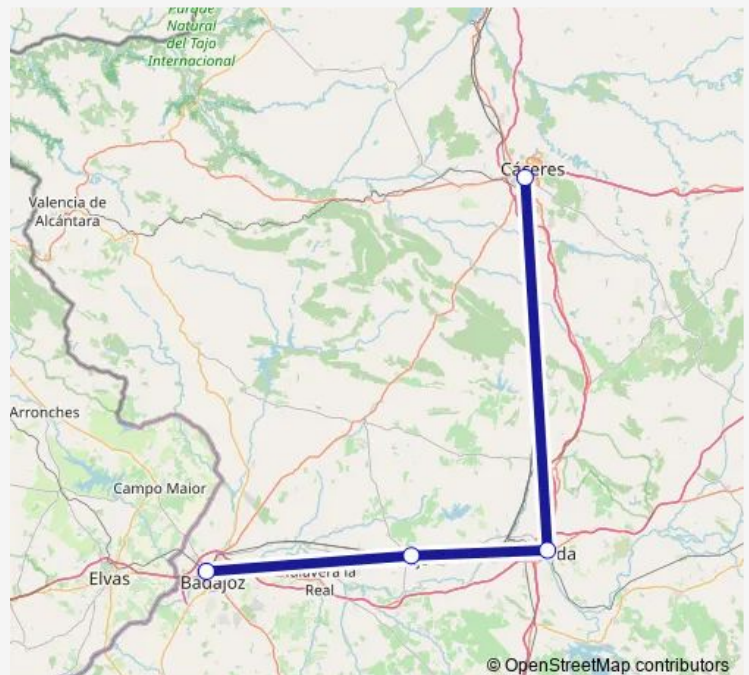

Direction

Estación de tren Badajoz — Estación de tren Cáceres

3 stops

[Open route schedule](#)

Estación de tren Badajoz

Estación de tren Mérida

Estación de tren Cáceres

Route schedule

Route info

Direction: Estación de tren Badajoz

Stops: 3

Trip Duration: 1 hour 12 min

Direction

Estación de tren Cáceres — Estación de tren Badajoz

4 stops

[Open route schedule](#)

Wednesday 12:02-19:47

Thursday 12:02-19:47

Friday 12:02-19:47

Saturday 12:02-19:47

Sunday 12:02-19:47

Route info

Direction: Estación de tren Cáceres

Stops: 4

Trip Duration: 1 hour 25 min

Direction

Estación de tren Badajoz — Estación de tren Caceres

4 stops

[Open route schedule](#)

Estación de tren Badajoz

Estación de tren Montijo

Estación de tren Merida