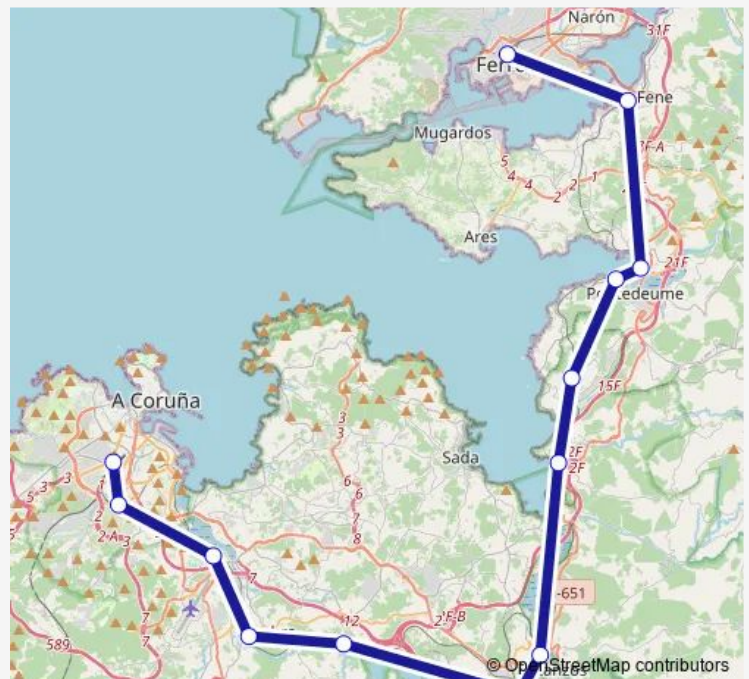

Estación de tren Elvinya-Universidade

Estación de tren A Coruña

### Route schedule

Estación de tren Ferrol — Estación de tren A Coruña

Monday 14:40

Tuesday 14:40

Wednesday 14:40

Thursday 14:40

Friday 14:40

Saturday 14:40

### Route info

Direction: Estación de tren Ferrol

Stops: 13

Trip Duration: 1 hour 18 min