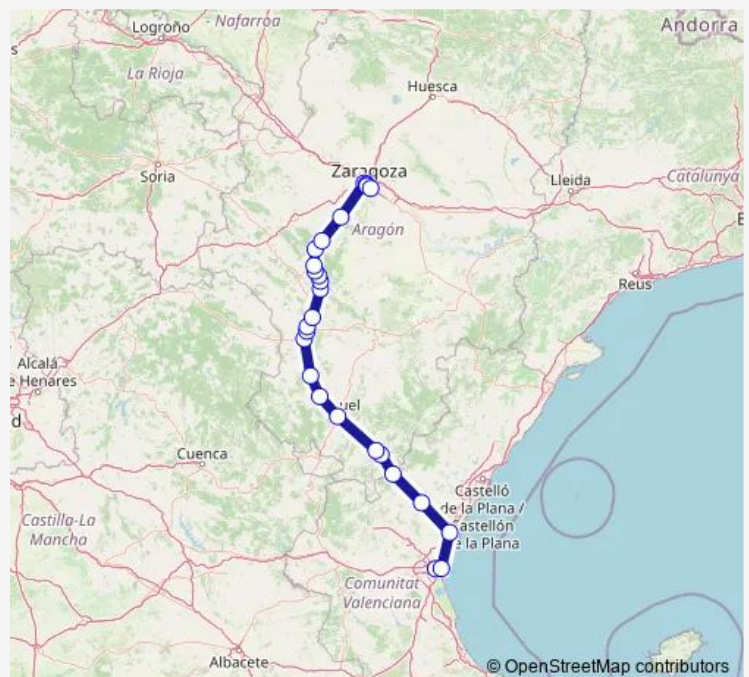

Estación de tren Villarreal de Huerva

Estación de tren Encinacorba

Estación de tren Carinyena

Route schedule

Estación de tren Valencia-Estacio del Nord — Estación de tren Zaragoza Miraflores

Monday 11:57-16:22

Tuesday 11:57-16:22

Wednesday 11:57-16:22

Thursday 11:57-16:22

Friday 11:57-16:22

Saturday 11:57-16:22

Sunday 11:57-16:22

Route info

Direction: Estación de tren Valencia-Estacio del Nord

Stops: 26

Trip Duration: 5 hour 6 min

Estación de tren Aranyales de Muel

Estación de tren Zaragoza-Delicias

Estación de tren Zaragoza Portillo

Estación de tren Zaragoza Goya

Estación de tren Zaragoza Miraflores