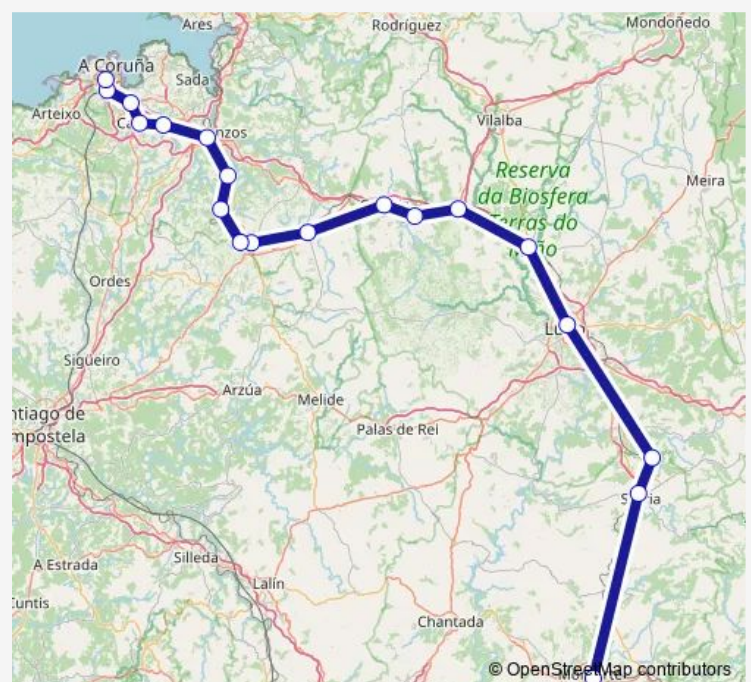

Estación de tren Oza Dos Rios

Estación de tren Betanzos-Infesta

Estación de tren Cecebre

Estación de tren Cambre

Estación de tren O Burgo Santiago

Estación de tren Elvinya-Universidade

Estación de tren A Coruña

Route schedule

Estación de tren Monforte de Lemos — Estación de tren A Coruña

Monday 07:30

Tuesday 07:30

Wednesday 07:30

Thursday 07:30

Friday 07:30

Saturday 07:30

Sunday 07:30

Route info

Direction: Estación de tren Monforte de Lemos

Stops: 19

Trip Duration: 2 hour 43 min

Direction

Estación de tren A Coruña — Estación de tren Monforte de Lemos

19 stops

Wednesday 19:35

Thursday 19:35

Friday 19:35

Saturday 19:35

Sunday 19:35

Route info

Direction: Estación de tren A Coruña

Stops: 19