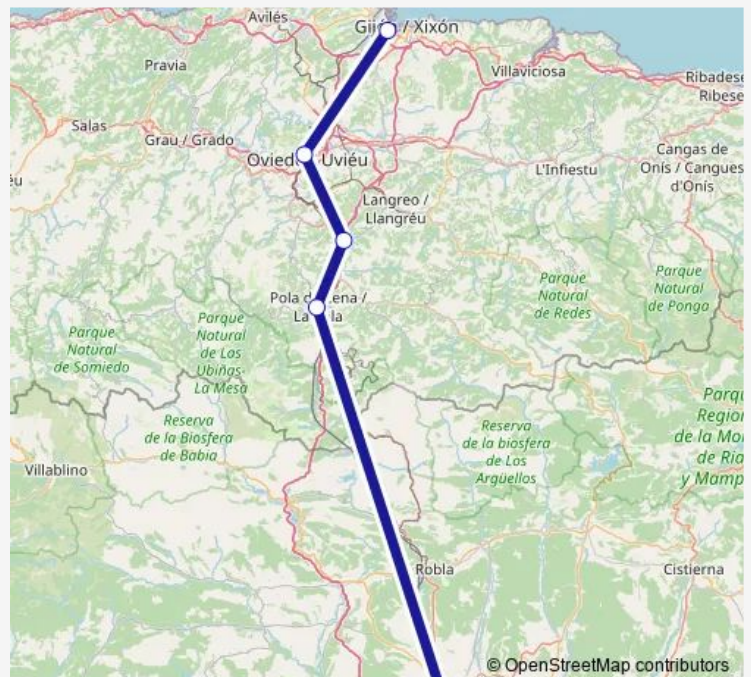

Direction

Estación de tren Leon — Estación de tren Gijón

5 stops

[Open route schedule](#)

Estación de tren Leon

Estación de tren Pola de Lena

Estación de tren Mieres-Puente

Estación de tren Oviedo

Estación de tren Gijón

Route schedule

Estación de tren Leon — Estación de tren Gijón

Monday	13:43
Tuesday	13:43
Wednesday	13:43
Thursday	13:43
Friday	13:43
Saturday	13:43
Sunday	13:43

Route info

Direction: Estación de tren Leon

Stops: 5

Trip Duration: 1 hour 38 min

Direction

Estación de tren Gijon — Estación de tren Leon

5 stops

[Open route schedule](#)

Estación de tren Gijon

Estación de tren Oviedo

Route info

Direction: Estación de tren Gijon

Stops: 5

Trip Duration: 1 hour 42 min

MD Rail time schedules and route maps are available in an offline PDF at busmaps.com. Use the busmaps.com website to see live bus times, train schedule or subway schedule, and step-by-step directions for all public transit in Oviedo