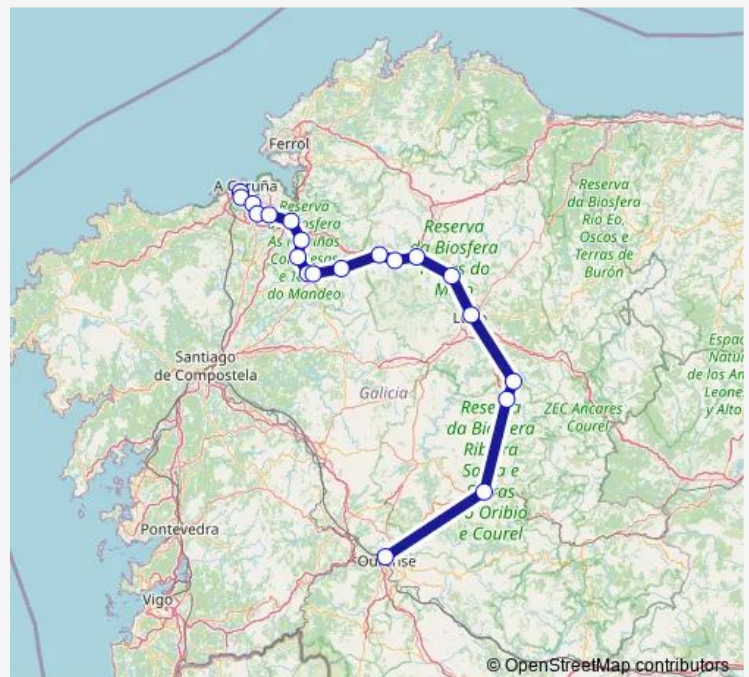

Estación de tren Cecebre

Estación de tren Betanzos-Infesta

Estación de tren Oza Dos Rios

Estación de tren Cesuras

Estación de tren Pinyoi

Estación de tren Curtis

Estación de tren Teixeira

Estación de tren Guitiriz

Route schedule

Estación de tren A Coruña — Estación de tren Ourense

Monday 07:05

Tuesday 07:05

Wednesday 07:05

Thursday 07:05

Friday 07:05

Saturday 07:05

Sunday 07:05

Route info

Direction: Estación de tren A Coruña

Stops: 20

Trip Duration: 3 hour 44 min

Direction

Estación de tren Ourense — Estación de tren A Corunya

20 stops

Monday 19:40

Tuesday 19:40

Wednesday 19:40

Thursday 19:40

Friday 19:40

Saturday 19:40

Sunday 19:40

Route info