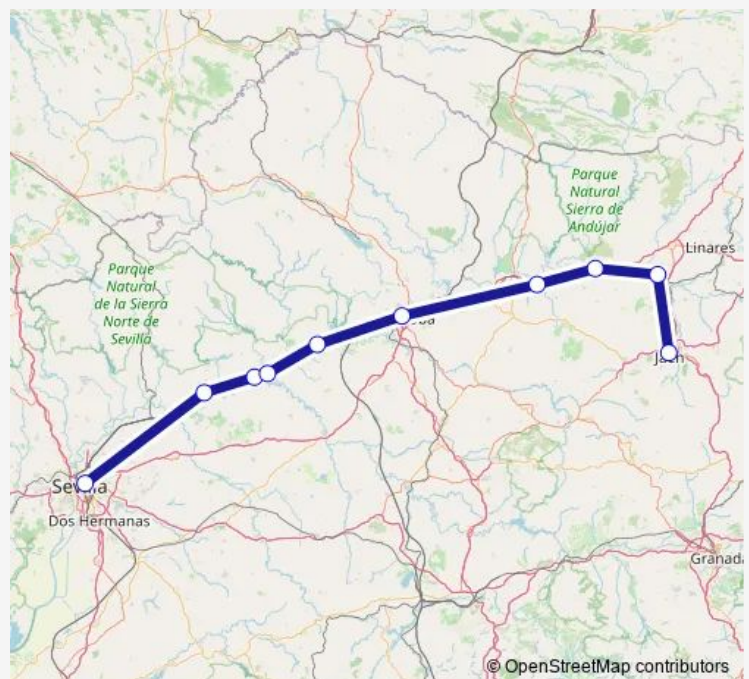

Direction

Estación de tren Sevilla-Santa Justa — Estación de tren Jaen

10 stops

[Open route schedule](#)

Estación de tren Sevilla-Santa Justa

Estación de tren Lora del Rio

Estación de tren Penyaflor

Estación de tren Palma del Rio

Estación de tren Posadas

Estación de tren Cordoba

Estación de tren Villa del Rio

Estación de tren Andujar

Estación de tren Espeluy

Estación de tren Jaen

Route schedule

Estación de tren Sevilla-Santa Justa — Estación de tren Jaen

Monday 14:30

Tuesday 14:30

Wednesday 14:30

Thursday 14:30

Friday 14:30

Saturday 14:30

Sunday 14:30

Route info

Direction: Estación de tren Sevilla-Santa Justa

Stops: 10

Trip Duration: 3 hour 40 min

© OpenStreetMap contributors

MD Rail time schedules and route maps are available in an offline PDF at busmaps.com. Use the busmaps.com website to see live bus times, train schedule or subway schedule, and step-by-step directions for all public transit in Penaflo