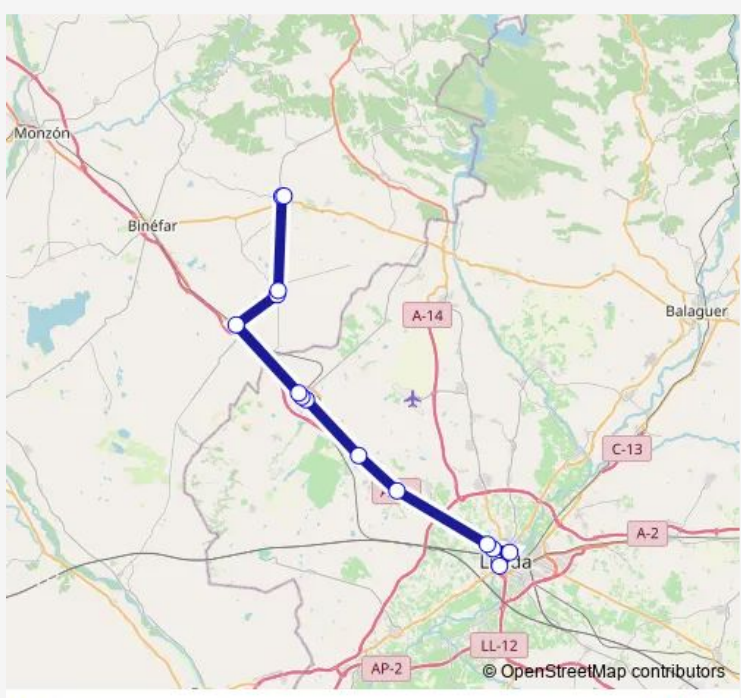

Bus L1530 Tamarite de Litera-Lleida

[Go to website](#)

Direction
 Tamarite de Litera (p. Hortaz, 5) — Lleida (carrer Saracibar, 2)
 15 stops
[Open route schedule](#)

- Tamarite de Litera (p. Hortaz, 5)
- Tamarite de Litera (S. Vicente de Paul, 2)
- Altorricon (Agustina de Aragon, 73)
- Altorricon (Agustina de Aragon, 5)
- Estacion de Tamarite de Litera
- Almacelles (c. Ponent-1)
- Almacelles (c. Maragall, 36)
- Almacelles (c. Dr. Rubio Sanz,2)
- Col·legi Claver (N-240, pk 107,9) (D)
- La Cerdera Alta (N-240, pk 104) (D)
- Lleida (Hospital Arnau de Vilanova-2)
- Lleida (Hospital Santa Maria-2)
- Ronda/Enric Granados
- Lleida (estacio Renfe-3)
- Lleida (carrer Saracibar, 2)

Route schedule
 Tamarite de Litera (p. Hortaz, 5) — Lleida (carrer Saracibar, 2)

Monday	07:20-15:00
Tuesday	07:20-15:00
Wednesday	07:20-15:00
Thursday	07:20-15:00
Friday	07:20-15:00
Saturday	08:00
Sunday	—

Route info
 Direction: Tamarite de Litera (p. Hortaz, 5)
 Stops: 15
 Trip Duration: 1 hour 10 min

L1530 — Tamarite de Litera-Lleida

Direction

Tamarite de Litera (p. Hortaz, 5) — Lleida (carrer Saracibar, 2)

15 stops

[Open route schedule](#)

Tamarite de Litera (p. Hortaz, 5)

Tamarite de Litera (S. Vicente de Paul, 2)

Altorricón (Agustina de Aragón, 73)

Altorricón (Agustina de Aragón, 5)

Estación de Tamarite de Litera