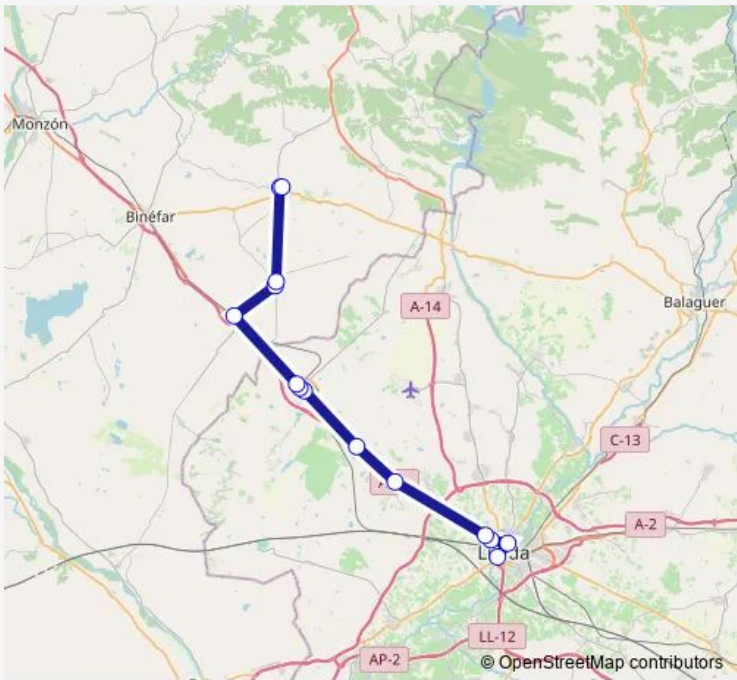

Bus L1530 Tamarite de Litera-Lleida

[Go to website](#)

Direction
 Tamarite de Litera (p. Hortaz, 5) — Lleida (carrer Saracibar, 2)
 15 stops
[Open route schedule](#)

- Tamarite de Litera (p. Hortaz, 5)
- Tamarite de Litera (S. Vicente de Paul, 2)
- Altorricon (Agustina de Aragon, 73)
- Altorricon (Agustina de Aragon, 5)
- Estacion de Tamarite de Litera
- Almacelles (c. Ponent-1)
- Almacelles (c. Maragall, 36)
- Almacelles (c. Dr. Rubio Sanz,2)
- Col·legi Claver (N-240, pk 107,9) (D)
- La Cerdera Alta (N-240, pk 104) (D)
- Lleida (Hospital Arnau de Vilanova-2)
- Lleida (Hospital Santa Maria-2)
- Ronda/Enric Granados
- Lleida (estacio Renfe-3)
- Lleida (carrer Saracibar, 2)

Route schedule
 Tamarite de Litera (p. Hortaz, 5) — Lleida (carrer Saracibar, 2)

Monday	07:20-15:00
Tuesday	07:20-15:00
Wednesday	07:20-15:00
Thursday	07:20-15:00
Friday	07:20-15:00
Saturday	08:00
Sunday	—

Route info
 Direction: Tamarite de Litera (p. Hortaz, 5)
 Stops: 15
 Trip Duration: 1 hour 10 min

Direction

Tamarite de Litera (p. Hortaz, 5) — Lleida (carrer Saracibar, 2)

15 stops

[Open route schedule](#)