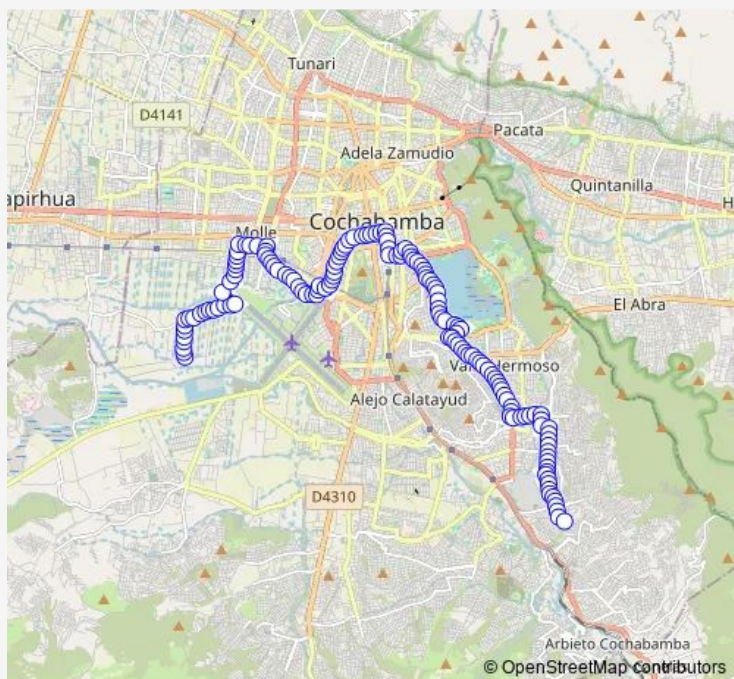

Avenida Maica Central

Avenida Maica Central

Avenida Maica Central

Avenida Maica Central

Avenida Maica Central

Avenida Maica Central

Avenida Maica Central

Avenida Maica Central

Thursday 06:00-23:00

Friday 06:00-23:00

Saturday 06:00-23:00

Sunday 06:00-23:00

Route info

Direction: innominada

Stops: 146

Trip Duration: 0 hour 24 min

■ P — Trufi P: Maica Central → Calle Gran Chaco

Calle Trojes

Calle Trojes

Calle Trojes

Calle Trojes

Calle Trojes

Calle Trojes

Avenida Chaco