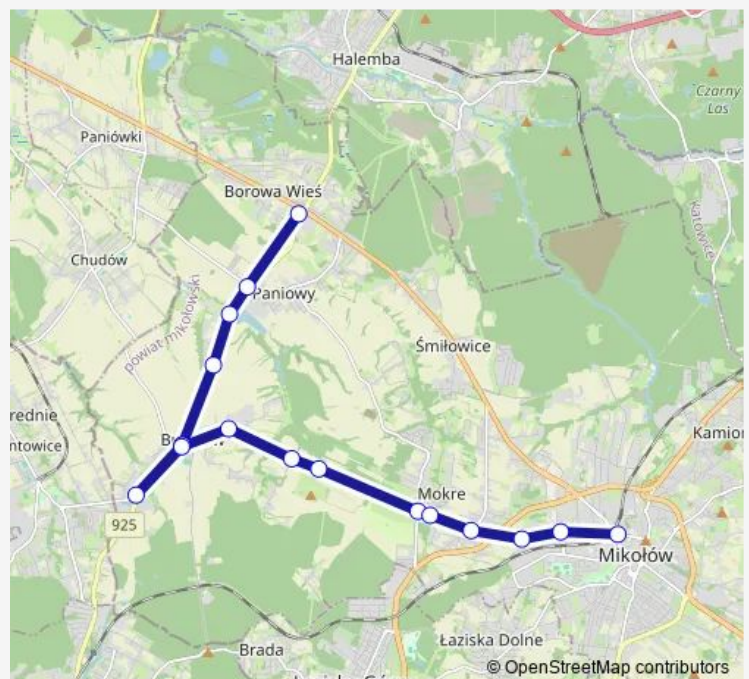

Mokre Bar

Mokre Kolonia

Mikołów Fabryczna

Mikołów Dworzec

Route schedule

Wygoda Skrzyżowanie — Mikołów Dworzec

Monday 06:10-22:10

Tuesday 06:10-22:10

Wednesday 06:10-22:10

Thursday 06:10-22:10

Friday 06:10-22:10

Saturday —

Sunday —

Route info

Direction: Wygoda Skrzyżowanie

Stops: 16

Trip Duration: 0 hour 30 min

Direction

Mikołów Dworzec — Wygoda Skrzyżowanie

16 stops

[Open route schedule](#)

Mikołów Dworzec

Mikołów Fabryczna

Mokre Kolonia

Tuesday 06:35-21:35

Wednesday 06:35-21:35

Thursday 06:35-21:35

Friday 06:35-21:35

Saturday —

Sunday —

Route info

Direction: Mikołów Dworzec