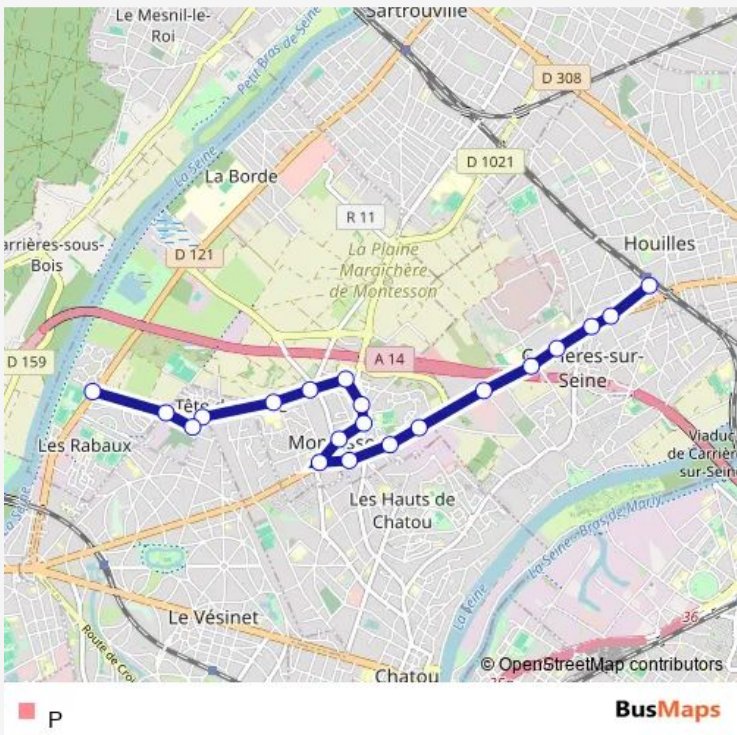

**Direction**  
 Berges de Montesson — Gare de Houilles - Carrières-sur-Seine  
 20 stops  
[Open route schedule](#)

- Berges de Montesson
- Gabriel Péri
- Roger Salengro
- Corneilles
- Terres Blanches
- Curie Pages
- Sablons Darcis
- Collège Pablo Picasso
- Cimetière
- Marais
- Aristide Briand
- Poste
- Champs Roger
- Le Montoir
- Konica Jvc
- Lycée Les Pierres Vives
- Cerisier
- Buzenval
- Gandillet
- Gare de Houilles - Carrières-sur-Seine

**Route schedule**  
 Berges de Montesson — Gare de Houilles - Carrières-sur-Seine

Monday	06:28-19:50
Tuesday	06:28-19:50
Wednesday	06:28-19:50
Thursday	06:28-19:50
Friday	06:34-19:37
Saturday	—
Sunday	—

**Route info**  
 Direction: Berges de Montesson  
 Stops: 20  
 Trip Duration: 0 hour 28 min

## Direction

Gare de Houilles - Carrières-sur-Seine — Berges de Montesson

20 stops

[Open route schedule](#)

Gare de Houilles - Carrières-sur-Seine

Gandillet

Buzenval

Cerisier