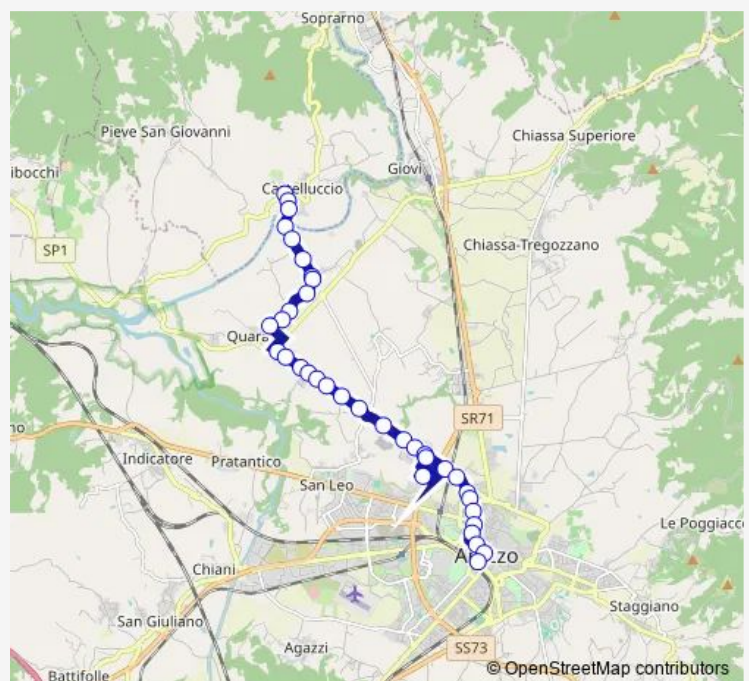

### Route schedule

Via Xxv Aprile 29 — Castelluccio - Scuola (Capolinea 1)

Monday 06:45-20:20

Tuesday 06:45-20:20

Wednesday 06:45-20:20

Thursday 06:45-20:20

Friday 06:45-20:20

Saturday 06:45-20:20

### Route info

Direction: Via Xxv Aprile 29

Stops: 38

Trip Duration: 0 hour 33 min

■ P — Castelluccio-Campoluci-Quarata-Ipercoop-S.Lorentino-Stazione

Sp Setteponti 493

Sp Setteponti 411

Sp Setteponti 345 - Ripa Quarata