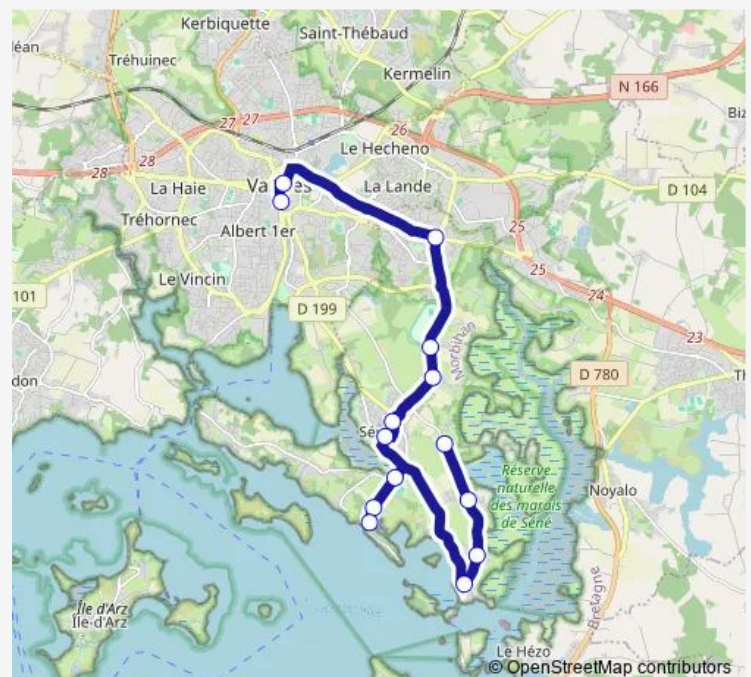

Montsarrac

Kerléguen

Michotte

Croix Neuve

Route schedule

République — Croix Neuve

Monday —

Tuesday —

Wednesday 10:34

Thursday —

Friday —

Saturday —

Sunday —

Route info

Direction: République

Stops: 14

Trip Duration: 0 hour 54 min

■ P — Presqu'île de Séné

Direction

Croix Neuve — République

14 stops

[Open route schedule](#)

Croix Neuve

Michotte

Saturday

—

Sunday

—

Route info

Direction: Croix Neuve

Stops: 14

Trip Duration: 0 hour 30 min