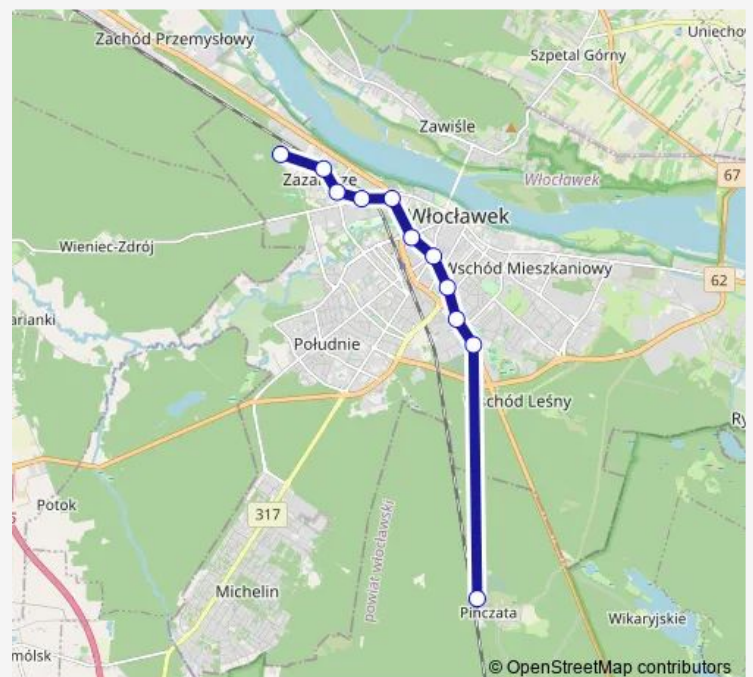

### Direction

Pińczata (Pętla) 01 — Wiejska (Pętla) 02

12 stops

[Open route schedule](#)

Pińczata (Pętla) 01

Basen Delfin 02

Nowomiejska 02

Wronia-Wiadukt 02

### Route schedule

Pińczata (Pętla) 01 — Wiejska (Pętla) 02

Monday —

Tuesday —

Wednesday —

Thursday —

Friday —

Saturday 11:40-15:20

### Route info

Direction: Pińczata (Pętla) 01

Stops: 12

Trip Duration: 0 hour 31 min

## Route info

Direction: Wiejska (Pętla) 02

Stops: 12

Trip Duration: 0 hour 28 min