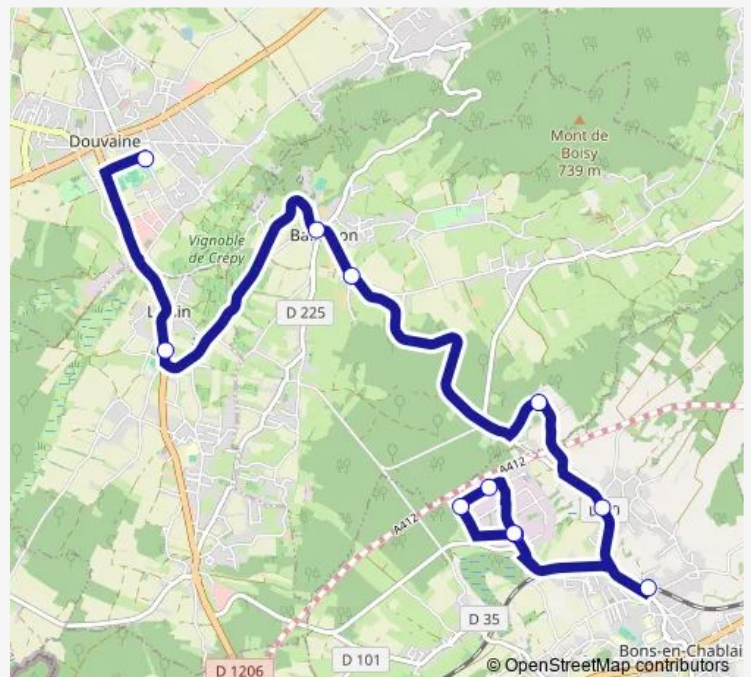

Fougères

Mont Boisy

La Tuilière

Les Peupliers

Chef Lieu / École

Chef-Lieu

Collège du Bas Chablais - Acacias

Route schedule

Gare Saint-Didier — Collège du Bas Chablais - Acacias

Monday 06:50-19:10

Tuesday 06:50-19:10

Wednesday 06:50-19:10

Thursday 06:50-19:10

Friday 06:50-19:10

Saturday 07:50-19:05

Sunday —

Route info

Direction: Gare Saint-Didier

Stops: 11

Trip Duration: 0 hour 28 min

Direction

Collège du Bas Chablais - Acacias — Gare Saint-Didier

11 stops

[Open route schedule](#)