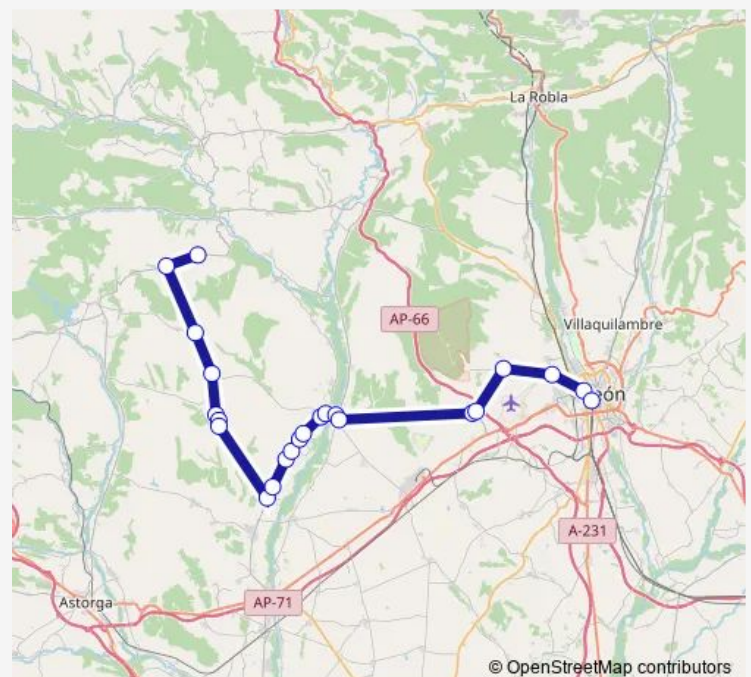

La Milla Del Rio

Carrizo De La Ribera-Pte.Hierr

Carrizo De La Ribera

Villanueva De Carrizo-Desvio

Villanueva De Carrizo

Montejos Del Camino

Montejos Del Camino-Desvio

Ferral Del Bernesga

### Route schedule

Escuredo — Leon

Monday 07:55

Tuesday 07:55

Wednesday 07:55

Thursday 07:05-07:55

Friday 07:55

Saturday —

### Route info

Direction: Escuredo

Stops: 23

Trip Duration: 1 hour 55 min

Av. Quevedo. 25

Leon