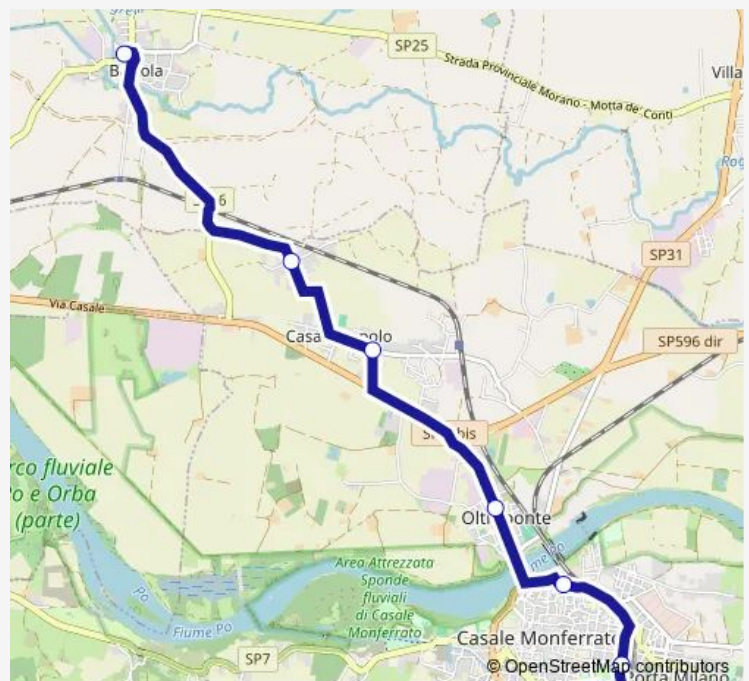

Casale Monferrato - Piazza Venezia

Casale Monferrato - VIA Adam

Casale Monferrato - Frazione Popolo - Chiesa

Casale Monferrato - Frazione Popolo - Cantone Corno

Balzola - Piazza Genovesio

Route schedule

Casale Monferrato - Autostazione — Balzola - Piazza Genovesio

Monday 11:20-17:10

Tuesday 11:20-17:10

Wednesday 11:20-17:10

Thursday 11:20-17:10

Friday 11:20-17:10

Saturday 11:20

Sunday —

Route info

Direction: Casale Monferrato - Autostazione

Stops: 7

Trip Duration: 0 hour 15 min

098 — Casale-Balzola CON Prol. A Rive

Direction

Balzola - Piazza Genovesio — Casale Monferrato - Autostazione

7 stops

[Open route schedule](#)

Balzola - Piazza Genovesio

Casale Monferrato - Frazione Popolo - Cantone Corno

Casale Monferrato - Frazione Popolo - Chiesa

Casale Monferrato - VIA Adam

Casale Monferrato - Piazza Venezia

Casale Monferrato - Stazione Ferroviaria