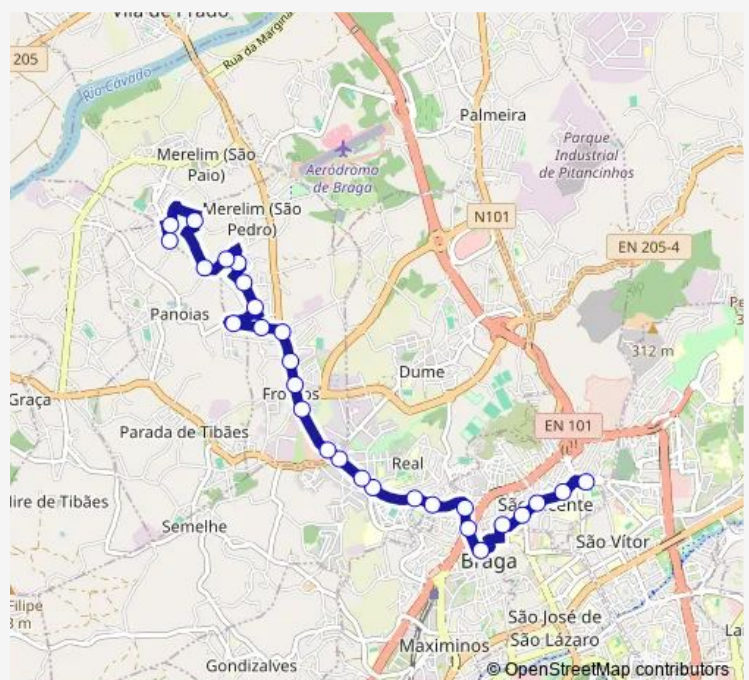

—

Sunday

—

Route info

Direction: Monte d'Arcos (Cons Bento Miguel)

Stops: 28

Trip Duration: 0 hour 30 min

098 — Monte D'Arcos - Merelim S. Pedro

Veiguiinha (EB 23 Cávado) — Monte d'Arcos (Cons Bento Miguel)

27 stops

[Open route schedule](#)

Veiguiinha (EB 23 Cávado)

Escorregadoura

Cardosas

Prof. Domingos Alves

Salgueirinho

Thursday —

Friday 07:25-19:25

Saturday —

Sunday —

Route info

Direction: Veiguiinha (EB 23 Cávado)

Stops: 27

Trip Duration: 0 hour 30 min