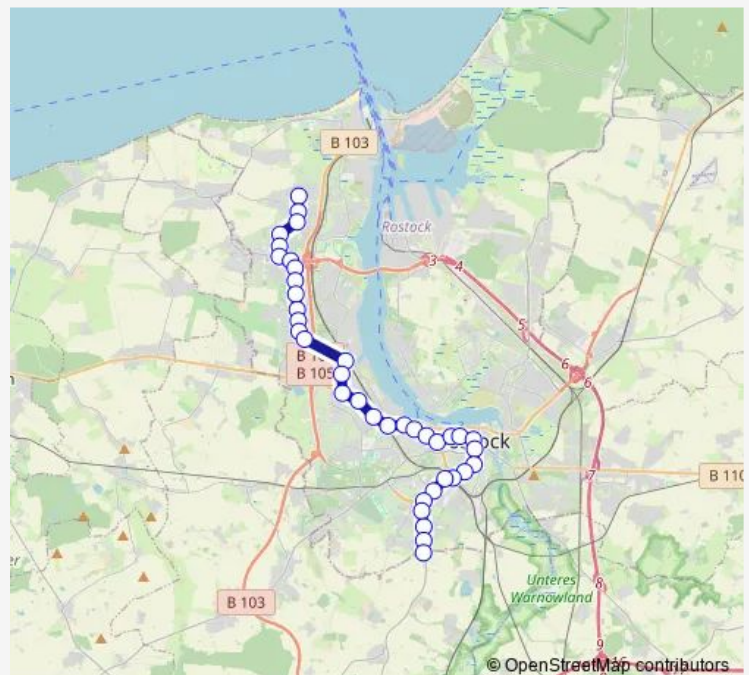

Rostock, Thomas-Morus-Straße

Rostock, Ehm-Welk-Straße

Rostock, Bertolt-Brecht-Straße

Rostock, Evershagen Süd

Rostock S Marienehe

Rostock, Rahnstädter Weg

Rostock Reutershagen

Rostock, Kunsthalle

Rostock Heinrich-Schütz-Str

Rostock S Holbeinplatz

Rostock, Maßmannstraße

Route schedule

Rostock, Mecklenburger Allee — Rostock, Südblick

Monday 03:40-00:51⁺¹

Tuesday 03:40-00:51⁺¹

Wednesday 03:40-00:51⁺¹

Thursday 03:40-00:51⁺¹

Friday 03:40-00:51⁺¹

Saturday 05:10-00:51⁺¹

Sunday 07:11-00:51⁺¹

Route info

Direction: Rostock, Mecklenburger Allee

Stops: 38

Trip Duration: 0 hour 55 min

Direction: Rostock, Südblick

Stops: 38

Trip Duration: 0 hour 55 min

Rostock, Bertolt-Brecht-Straße

Rostock, Ehm-Welk-Straße

Rostock, Thomas-Morus-Straße

Rostock, Fischerdorf

Rostock, Helsinkier Straße