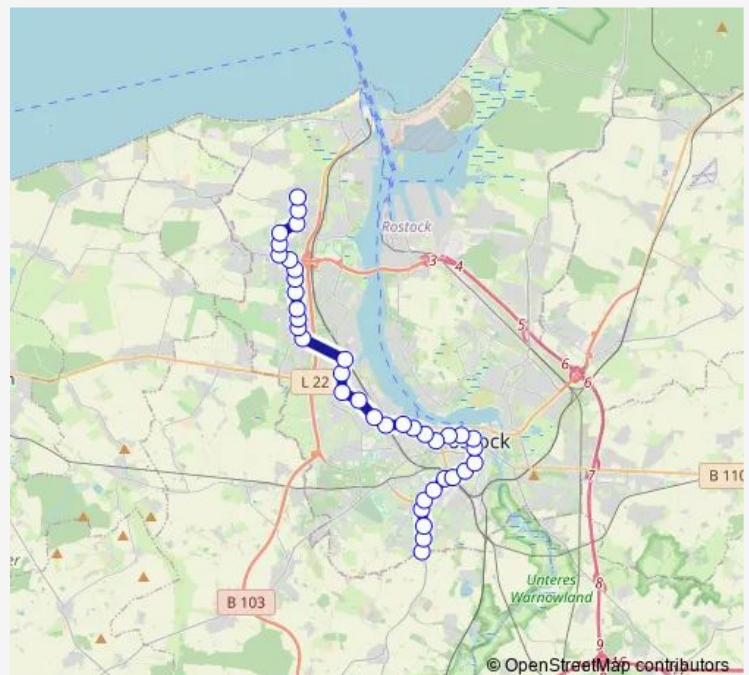

Rostock, Bertolt-Brecht-Straße

Rostock, Evershagen Süd

Rostock S Marienehe

Rostock, Rahnstädter Weg

Rostock Reutershagen

Rostock, Kunsthalle

Rostock Heinrich-Schütz-Str

Rostock S Holbeinplatz

Rostock, Maßmannstraße

### Route schedule

Rostock, Mecklenburger Allee — Rostock, Südblick

Monday	03:40-00:51 <sup>+1</sup>
Tuesday	03:40-02:56 <sup>+1</sup>
Wednesday	03:40-00:51 <sup>+1</sup>
Thursday	03:40-00:51 <sup>+1</sup>
Friday	03:40-00:51 <sup>+1</sup>
Saturday	05:10-00:51 <sup>+1</sup>
Sunday	07:11-00:51 <sup>+1</sup>

### Route info

Direction: Rostock, Mecklenburger Allee

Stops: 38

Trip Duration: 0 hour 54 min

Rostock, Kabutzenhof

Rostock, Volkstheater

Rostock, Doberaner Platz

Rostock, Kröpeliner Tor