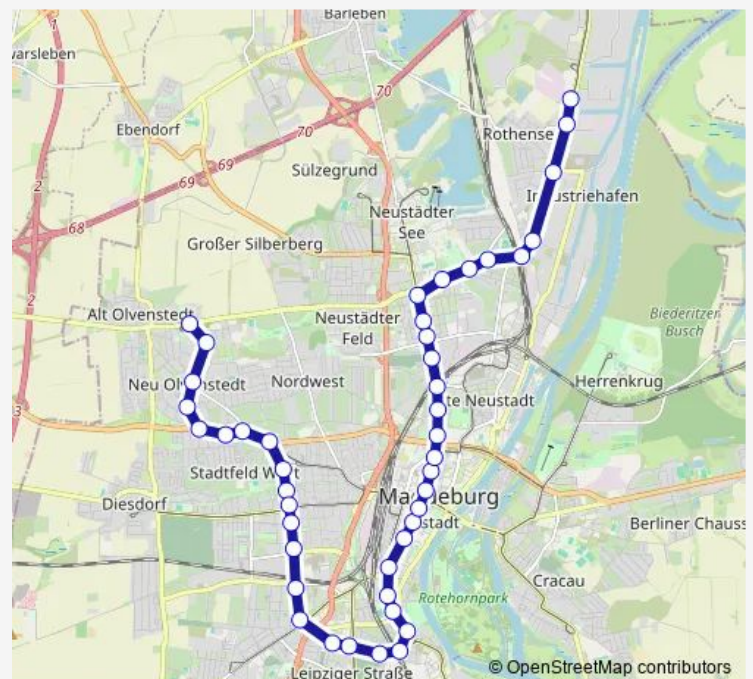

Westring

Spielhagenstraße

Liebknechtstraße

Westringbrücke

Südring

Hertzstraße

Raiffeisenstraße

Dodendorfer Straße

Thursday 17:41-23:31

Friday 17:41-23:31

Saturday 18:28-22:31

Sunday 22:51-23:11

Route info

Direction: Klinikum Olvenstedt

Stops: 44

Trip Duration: 0 hour 51 min

Planckstraße

Hasselbachplatz

Domplatz

Leiterstraße

Goldschmiedebrücke

Alter Markt

Am Katharinenturm

Opernhaus

Universität

Aok

S-Bahnhof Neustadt

Neustädter Friedhof

Mittagstraße

Nicolaiplatz

Kastanienstraße

Rostocker Straße