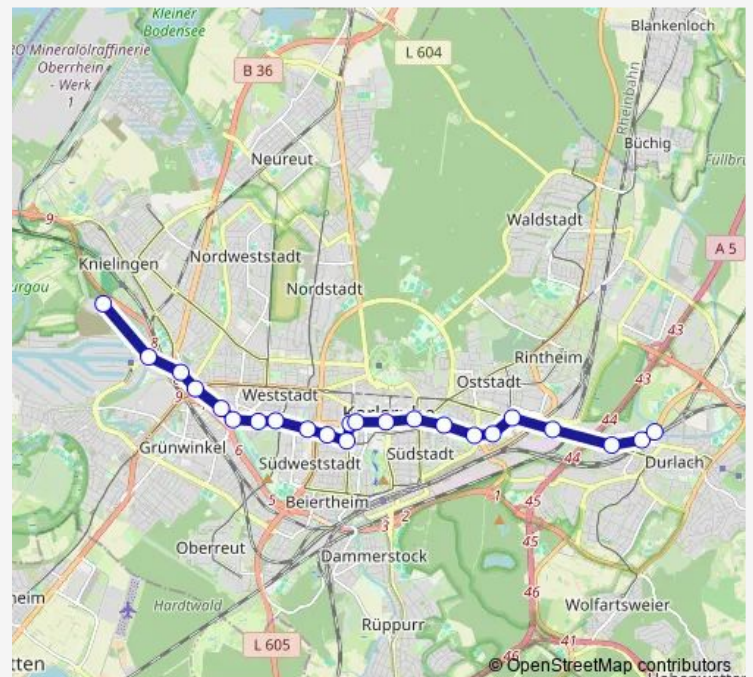

Karlsruhe Ebertstraße

KA Hauptbahnhof (Vorplatz)

Karlsruhe Poststraße

Karlsruhe Tivoli

Karlsruhe Werderstraße

Karlsruhe Rüppurrer Tor

Karlsruhe Ostendstraße

Karlsruhe Wolfartsweierer Str.

Saturday —

Sunday —

Route info

Direction: Karlsruhe Rheinhafen

Stops: 26

Trip Duration: 0 hour 39 min

KA Tullastraße/Alter Schlachthof

Karlsruhe Weinweg

Durlach Untermühlstraße

Durlach Bahnhof

Durlach Bahnhof

Direction

Durlach Bahnhof — Karlsruhe Betriebshof West

24 stops

[Open route schedule](#)

Durlach Bahnhof

KA Ettlinger Tor/Staatstheater

KA Karlstor/Bundesgerichtshof

KA Karlstor/Bundesgerichtshof

Karlsruhe Mathystraße

Karlsruhe Otto-Sachs-Straße

Karlsruhe Lessingstraße

Karlsruhe Weinbrennerplatz

Karlsruhe Hübschstraße