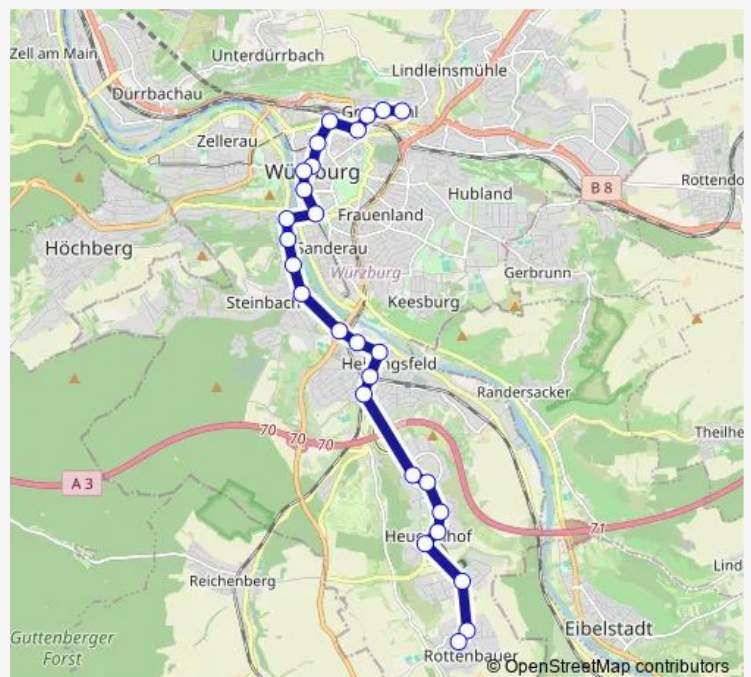

Würzburg Heriedenweg

Würzburg Berner Straße

Würzburg Straßburger Ring

Route schedule

Pestalozzistr. Uni-Klinikum Bereich A — Würzburg Rottenbauer

Monday 05:05-01:05⁺¹

Tuesday 05:05-01:05⁺¹

Wednesday 05:05-01:05⁺¹

Thursday 05:05-01:05⁺¹

Friday 05:05-01:05⁺¹

Saturday 05:35-01:05⁺¹

Sunday 05:35-01:05⁺¹

Route info

Direction: Pestalozzistr. Uni-Klinikum Bereich A

Stops: 27

Trip Duration: 0 hour 45 min

Würzburg Wiener Ring

Würzburg Madrider Ring

Würzburg Athener Ring

Würzburg Delpstraße

Würzburg Brombergweg

Würzburg Rottenbauer

Direction

Pestalozzistr. Uni-Klinikum Bereich A — Würzburg Dallenbergbad

16 stops

[Open route schedule](#)

Pestalozzistr. Uni-Klinikum Bereich A

Würzburg Josefskirche

Würzburg Brücknerstraße

Würzburg Berliner Platz

Würzburg, Hauptbahnhof West

Würzburg Juliuspromenade