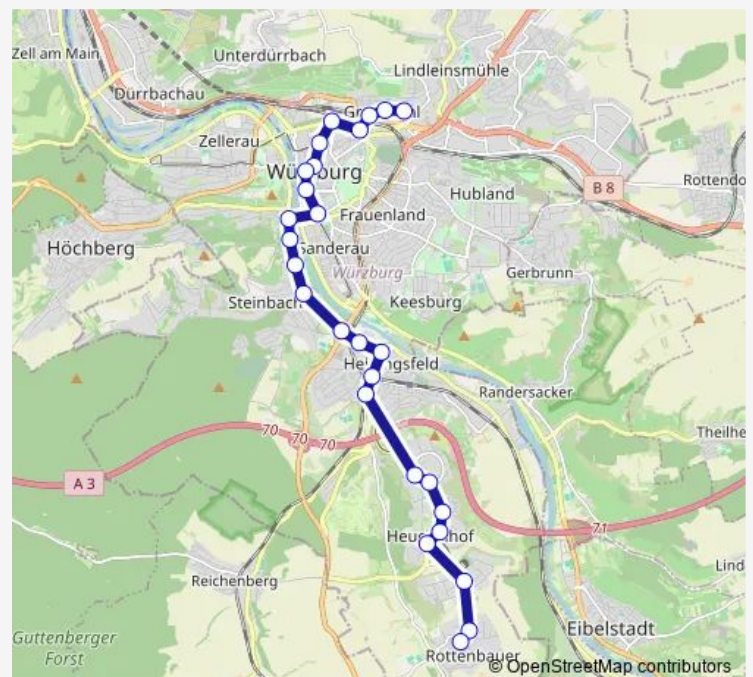

Würzburg Löwenbrücke

Würzburg Ruderzentrum

Würzburg Judenbühlweg

Würzburg Steinbachtal

Würzburg Dallenbergbad

Wü Andreas-Grieser-Straße

Würzburg Reuterstraße

Würzburg Klingenstrasse

Thursday 05:05-01:05⁺¹

Friday 05:05-01:05⁺¹

Saturday 04:05-01:05⁺¹

Sunday 03:05-01:05⁺¹

Route info

Direction: Pestalozzistr. Uni-Klinikum Bereich A

Stops: 27

Trip Duration: 0 hour 45 min

5

BusMaps

Würzburg Wiener Ring

Würzburg Madrider Ring

Würzburg Athener Ring

Würzburg Delpstraße

Würzburg Brombergweg

Würzburg Rottenbauer

Direction

Würzburg Rottenbauer — Pestalozzistr. Uni-Klinikum
Bereich A

30 stops

[Open route schedule](#)

Würzburg Rottenbauer

Würzburg Brombergweg

Würzburg Delpstraße

Würzburg Athener Ring