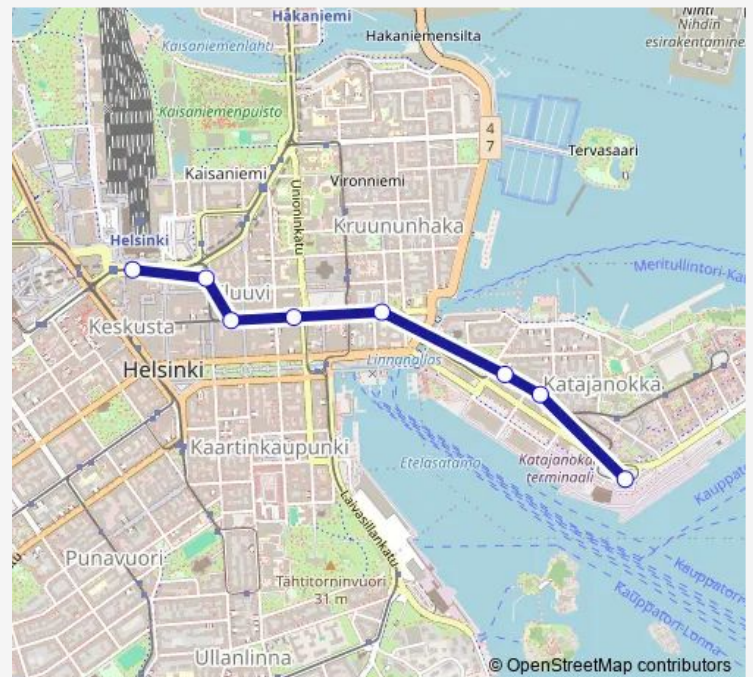

Tram 5 Katajanokan terminaali - Rautatieasema

[Go to website](#)

Direction

Rautatieasema — Katajanokan term.

8 stops

[Open route schedule](#)

Rautatieasema

Mikonkatu

Aleksanterinkatu

Senaatintori

Ritarihuone

Tove Janssonin p.

Kauppiaankatu

Katajanokan term.

Route schedule

Rautatieasema — Katajanokan term.

Monday	09:31-20:07
Tuesday	09:31-20:07
Wednesday	09:31-20:14
Thursday	09:31-20:07
Friday	10:33-20:44
Saturday	09:31-20:08
Sunday	09:31-18:47

Route info

Direction: Rautatieasema

Stops: 8

Trip Duration: 0 hour 11 min

■ 5 — Katajanokan terminaali - Rautatieasema

Direction

Katajanokan term. — Rautatieasema

8 stops

[Open route schedule](#)

Katajanokan term.

Kauppiaankatu

Tove Janssonin p.