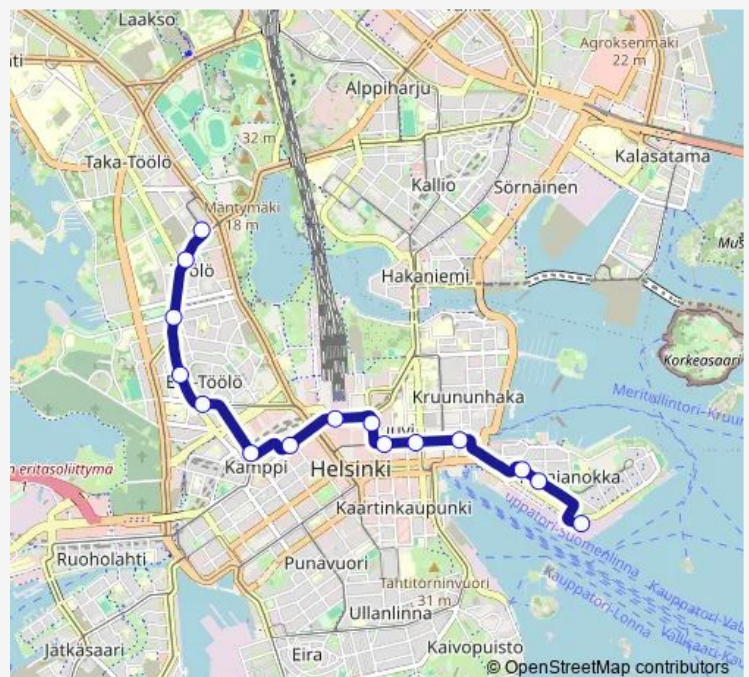

Tram 5 Katajanokan terminaali - Rautatieasema

[Go to website](#)

Direction

Katajanokan term. — Rautatieasema

8 stops

[Open route schedule](#)

Katajanokan term.

Kauppiaankatu

Monday 09:38-19:20

Tuesday 09:29-19:47

Wednesday 09:20-19:29

Thursday 15:58-19:56

Friday 10:22-20:33

Saturday 10:32

Sunday 16:06-18:34

Route info

Direction: Katajanokan term.

Stops: 8

Trip Duration: 0 hour 11 min

■ 5 — Katajanokan terminaali - Rautatieasema

Direction

Ruusulankatu — Katajanokan term.

15 stops

[Open route schedule](#)