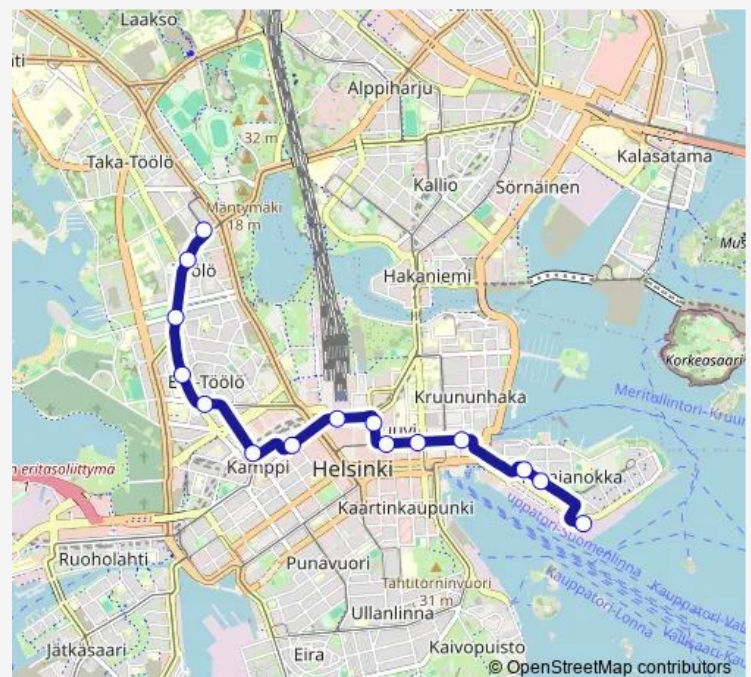

### Direction

Katajanokan term. — Rautatieasema

8 stops

[Open route schedule](#)

Katajanokan term.

Kauppiaankatu

Tove Janssonin p.

Ritarihuone

Senaatintori

Aleksanterinkatu

Ylioppilastalo

Rautatieasema

### Route schedule

Katajanokan term. — Rautatieasema

Monday 09:20-19:56

Tuesday 09:20-19:56

Wednesday 09:20-19:56

Thursday 09:20-19:56

Friday 09:13-22:18

Saturday 09:20-19:56

### Route info

Direction: Katajanokan term.

Stops: 8

Trip Duration: 0 hour 11 min

■ 5 — Katajanokan terminaali - Rautatieasema