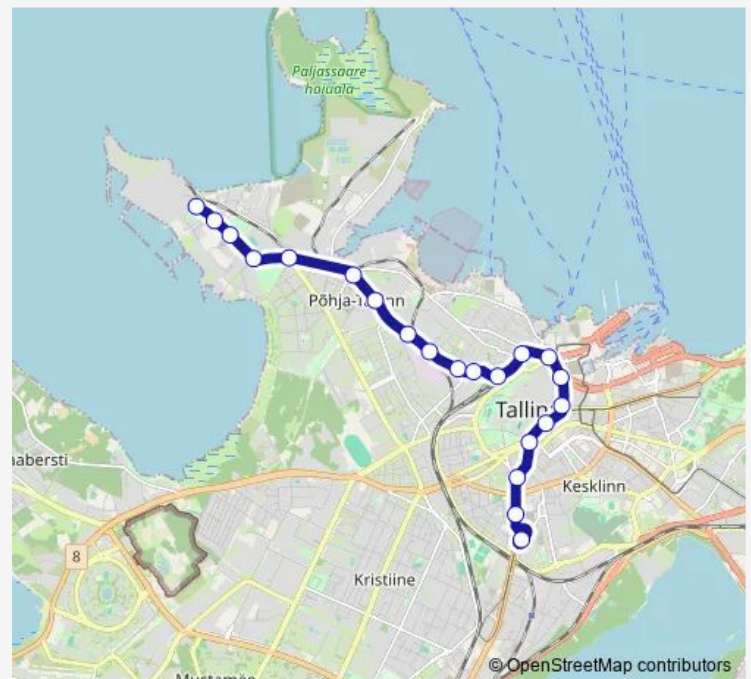

Vana-Lõuna

Route schedule

Kopli — Vana-Lõuna

Monday	05:15-22:20
Tuesday	05:15-22:20
Wednesday	05:15-22:20
Thursday	05:15-22:20
Friday	05:15-22:20
Saturday	06:15-22:20
Sunday	06:15-22:20

Route info

Direction: Kopli

Stops: 21

Trip Duration: 0 hour 31 min

5 — Kopli - Vana-Lõuna

Direction

Vana-Lõuna — Kopli

21 stops

[Open route schedule](#)

Vana-Lõuna

Wednesday 05:03-22:20

Thursday 05:03-22:20

Friday 05:03-22:20

Saturday 05:55-22:10

Sunday 05:55-22:10

Route info

Direction: Vana-Lõuna

Stops: 21