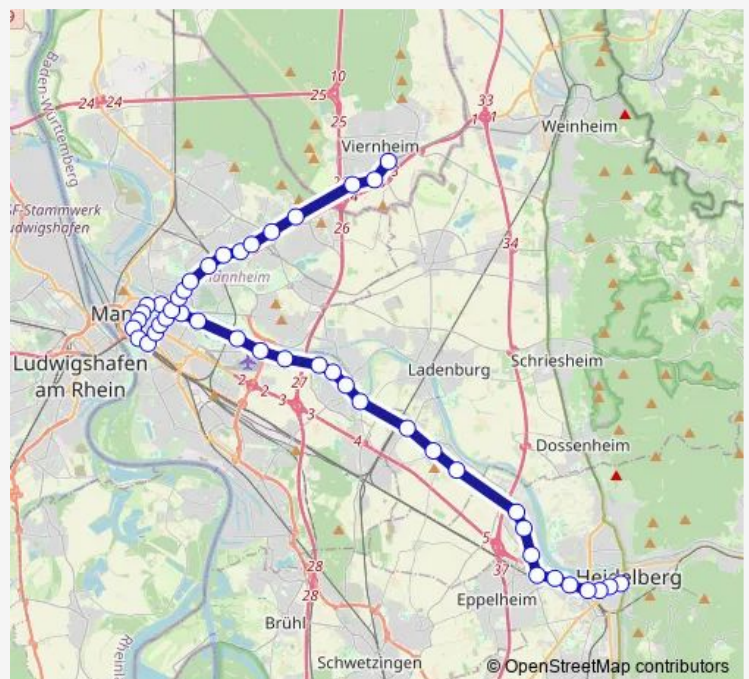

Tram 5 Weinheim - Heidelberg - Mannheim - Viernheim - Weinheim

[Go to website](#)

Direction

Seegarten — Viernheim Bahnhof

46 stops

[Open route schedule](#)

- Seegarten
- Stadtbücherei
- Stadtwerke
- HD Hauptbahnhof
- Gneisenaustraße Süd
- Berufsschule
- Ochsenkopf
- SRH Campus
- Wieblingen Mitte
- Wieblingen Taubenfeld
- Edingen Bahnhof
- Edingen West
- Neu-Edingen Gewerbegebiet
- Seckenheim OEG-Bahnhof
- Seckenheim Rathaus
- Deutscher Hof
- Pforzheimer Straße
- Duale Hochschule
- Neuostheim
- Holbeinstraße
- Fernmeldeturm

Route schedule

Seegarten — Viernheim Bahnhof

Monday	—
Tuesday	18:13-19:13
Wednesday	—
Thursday	—
Friday	—
Saturday	—
Sunday	—

Route info

Direction: Seegarten

Stops: 46

Trip Duration: 1 hour 22 min

Lessingstraße

Collini-Center

Kurpfalzbrücke Ost

Abendakademie

MA Marktplatz

Paradeplatz

MA Schloss

Universität

MA Hauptbahnhof

Käfertal Süd

Mannheimer Straße

Käfertal Bahnhof

Bensheimer Straße

Platz der Freundschaft

Viernheim Tivoli

Viernheim Kapellenberg

Viernheim Bahnhof