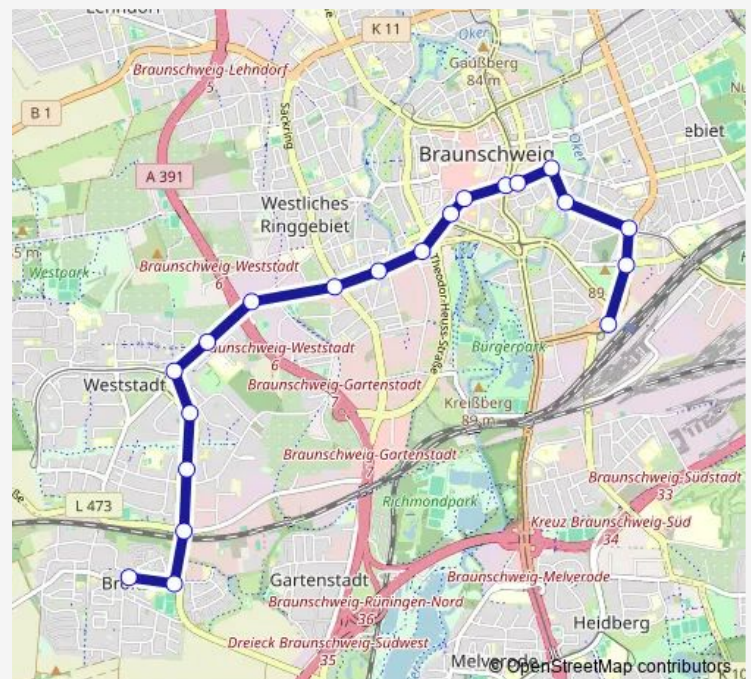

Braunschweig, Willy-Brandt-Platz

Braunschweig, Hauptbahnhof

Route schedule

Braunschweig, Turmstraße — Braunschweig, Hauptbahnhof

Monday 04:47-00:05⁺¹

Tuesday 04:47-02:48⁺¹

Wednesday 04:47-00:05⁺¹

Thursday 04:47-00:05⁺¹

Friday 04:47-00:05⁺¹

Saturday 03:18-00:35⁺¹

Sunday 03:48-00:05⁺¹

Route info

Direction: Braunschweig, Turmstraße

Stops: 20

Trip Duration: 0 hour 24 min

Direction

Braunschweig, Turmstraße — Braunschweig, Hauptbahnhof

20 stops

[Open route schedule](#)

Braunschweig, Turmstraße

Braunschweig, Kruckweg

Braunschweig, An der Rothenburg

Braunschweig, Am Lehmanager

Braunschweig, Am Queckenberg

Braunschweig, Donauknoten

Braunschweig, Emsstraße

Braunschweig, Am Jödebrunnen

Braunschweig, Cyriaksring

Braunschweig, Luisenstraße

Braunschweig, Europaplatz

Braunschweig, Fr.-Wilhelm-Platz

Braunschweig, J.-F.-Kennedy-Pl.