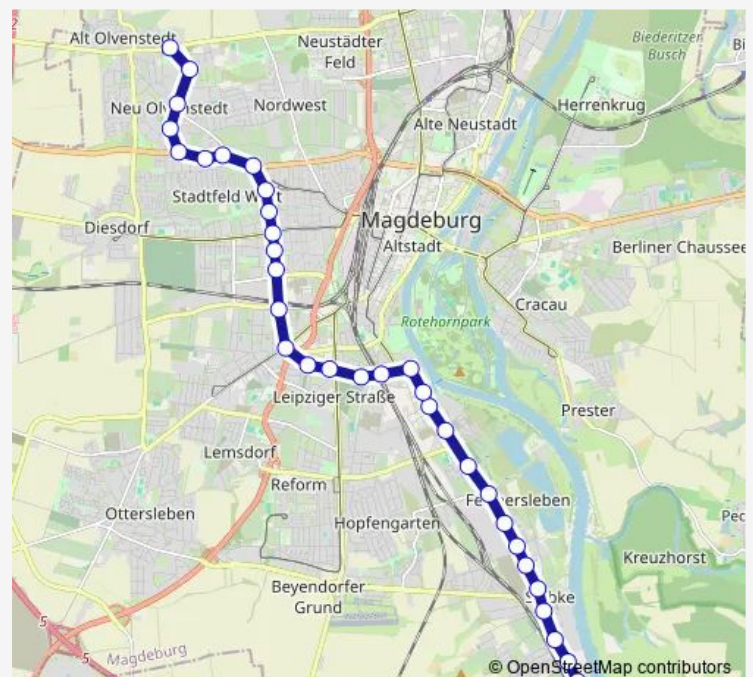

Neue Straße/Zirkusmuseum

Thiemstraße

Budenbergstraße

S-Bf. Buckau / Puppentheater

Dodendorfer Straße

Raiffeisenstraße

Hertzstraße

Südring

Westringbrücke

### Route schedule

Schleswiger Straße — Klinikum Olvenstedt

Monday 03:49-05:56

Tuesday 04:16

Wednesday —

Thursday 03:49-05:56

Friday 03:49-05:56

Saturday 04:16

### Route info

Direction: Schleswiger Straße

Stops: 34

Trip Duration: 0 hour 38 min

5

BusMaps

Liebknechtstraße

Spielhagenstraße