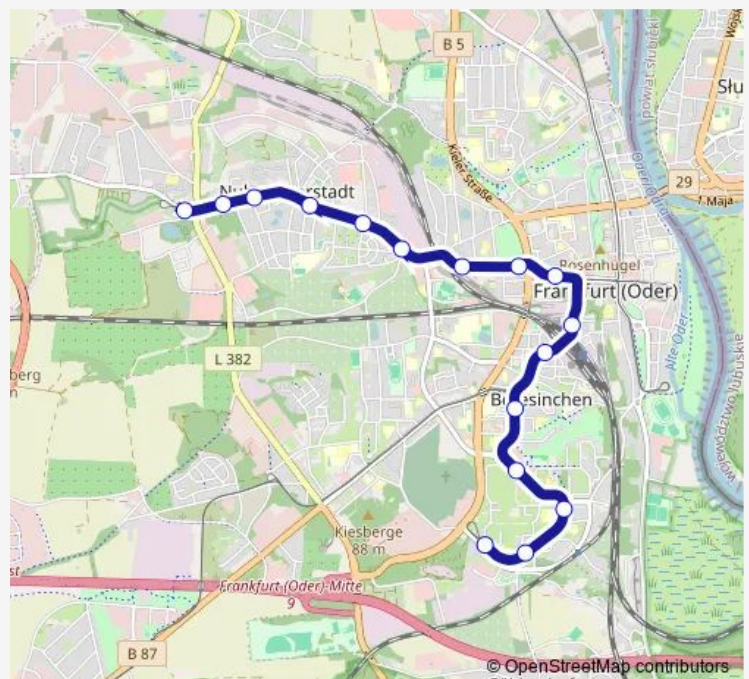

### Direction

Frankfurt (Oder), Neuberesinchen — Frankfurt (Oder), Betriebshof Svf

2 stops

[Open route schedule](#)

Frankfurt (Oder), Neuberesinchen

Frankfurt (Oder), Betriebshof Svf

### Route schedule

Frankfurt (Oder), Neuberesinchen — Frankfurt (Oder), Betriebshof Svf

Monday 17:43-18:03

Tuesday 17:43-18:03

Wednesday 17:43-18:03

Thursday 17:43-18:03

Friday 17:43-18:03

Saturday —

### Route info

Direction: Frankfurt (Oder), Neuberesinchen

Stops: 2

Trip Duration: 0 hour 2 min