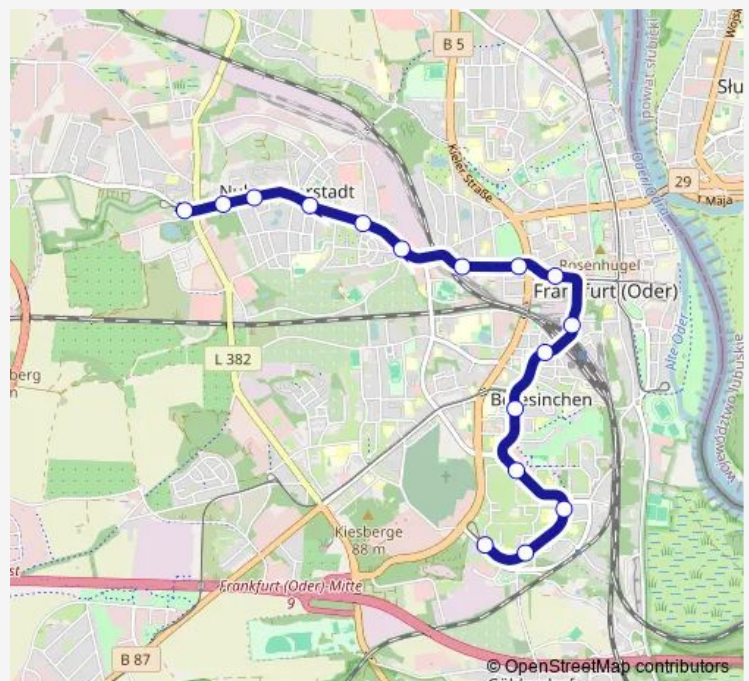

### Direction

Frankfurt (Oder), Neuberesinchen — Frankfurt (Oder), Betriebshof Svf

2 stops

[Open route schedule](#)

Frankfurt (Oder), Neuberesinchen

Frankfurt (Oder), Betriebshof Svf

### Route schedule

Frankfurt (Oder), Neuberesinchen — Frankfurt (Oder), Betriebshof Svf

Monday 17:43-18:03

Tuesday 17:43-18:03

Wednesday 17:43-18:03

Thursday 17:43-18:03

Friday 17:43-18:03

Saturday —

### Route info

Direction: Frankfurt (Oder), Neuberesinchen

Stops: 2

Trip Duration: 0 hour 2 min