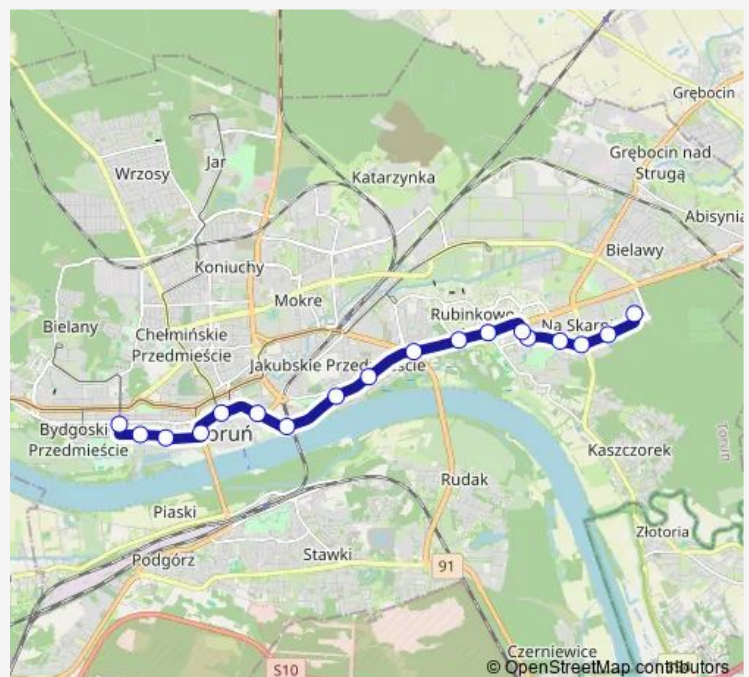

Tram 5 Olimpijska P&R - Sienkiewicza-5

[Go to website](#)

Direction

Olimpijska P&R 02 — Mickiewicza 01

18 stops

[Open route schedule](#)

Olimpijska P&R 02

Kosynierów Kośc. 02

Gołębia 02

Dworzec Miasto 02

Plac Św. Katarzyny 02

Wały gen. Sikorskiego 02

Plac Rapackiego 02

Ogród Zoobotaniczny 02

Konopnickiej 02

Mickiewicza 01

Route schedule

Olimpijska P&R 02 — Mickiewicza 01

Monday 08:15

Tuesday 08:15

Wednesday 08:15

Thursday 08:15

Friday 08:15

Saturday 08:15

Sunday 08:15

Route info

Direction: Olimpijska P&R 02

Stops: 18

Trip Duration: 0 hour 26 min

5 — Olimpijska P&R - Sienkiewicza-5

5 Tram time schedules and route maps are available in an offline PDF at busmaps.com. Use the busmaps.com website to see live bus times, train schedule or subway schedule, and step-by-step directions for all public transit in Lysomice