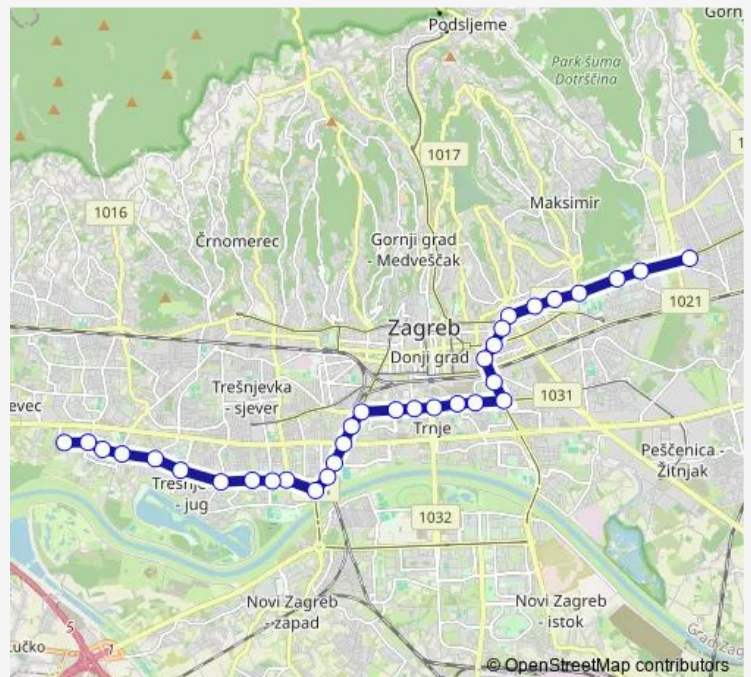

## Tram 5 Prečko - Dubrava

[Go to website](#)

### Direction

Selska — Prečko

22 stops

[Open route schedule](#)

- Selska
- Nehajska
- Trešnjevački trg
- Badalićeva
- Tehnički muzej
- Studentski centar
- Zagrepčanka
- Učit. fakultet
- Vjesnik
- Prisavlje
- Veslačka
- St. dom S. Radić
- Knežija
- Horvati
- Srednjaci
- Staglišće
- Jarun
- Rudeška
- Petrovaradinska
- Marijane Radev
- Slavenskog

### Route info

Direction: Selska

Stops: 22

Trip Duration: 0 hour 35 min

5 — Prečko - Dubrava

## Direction

Dubrava — Prečko

33 stops

[Open route schedule](#)

Dubrava

Ravnice

Hondlova

Bukovačka