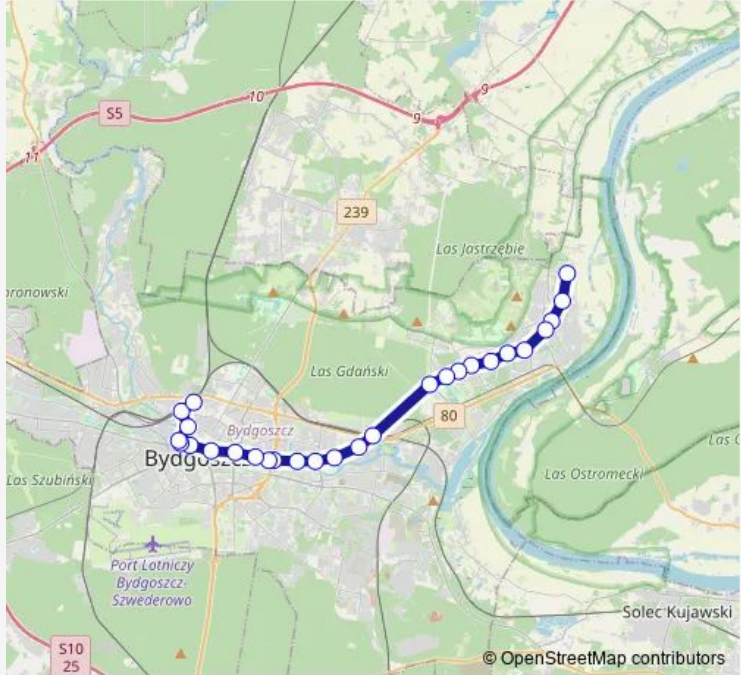

Tram 5 Łoskoń — Rycerska

[Go to website](#)

Direction
 Rycerska — Toruńska - Kazimierza Wielkiego
 15 stops
[Open route schedule](#)

- Rycerska
- Dworzec Główny
- Dworcowa - Matejki
- Garbary
- Garbary
- Focha - Opera
- Plac Teatralny
- Rondo Jagiellonów
- Dworzec Autobusowy
- Jagiellońska - Łużycka
- Rondo Fordońskie
- Rondo Fordońskie
- Fordońska - Bałtycka
- Most Kazimierza Wielkiego
- Toruńska - Kazimierza Wielkiego

Route schedule
 Rycerska — Toruńska - Kazimierza Wielkiego

Monday	08:24-23:25
Tuesday	08:24-23:25
Wednesday	08:24-23:25
Thursday	08:24-23:25
Friday	08:24-23:25
Saturday	22:58-23:25
Sunday	22:58-23:25

Route info
 Direction: Rycerska
 Stops: 15
 Trip Duration: 0 hour 24 min

Direction

Kazimierza Wielkiego - Toruńska — Rycerska

14 stops

[Open route schedule](#)

Kazimierza Wielkiego - Toruńska

Most Kazimierza Wielkiego

Fordońska - Bałtycka

Rondo Fordońskie

Saturday 04:37-22:34

Sunday 05:35-22:34

Route info

Direction: Rycerska

Stops: 28

Trip Duration: 0 hour 43 min

Niepodległości

Andersa - Gieryna