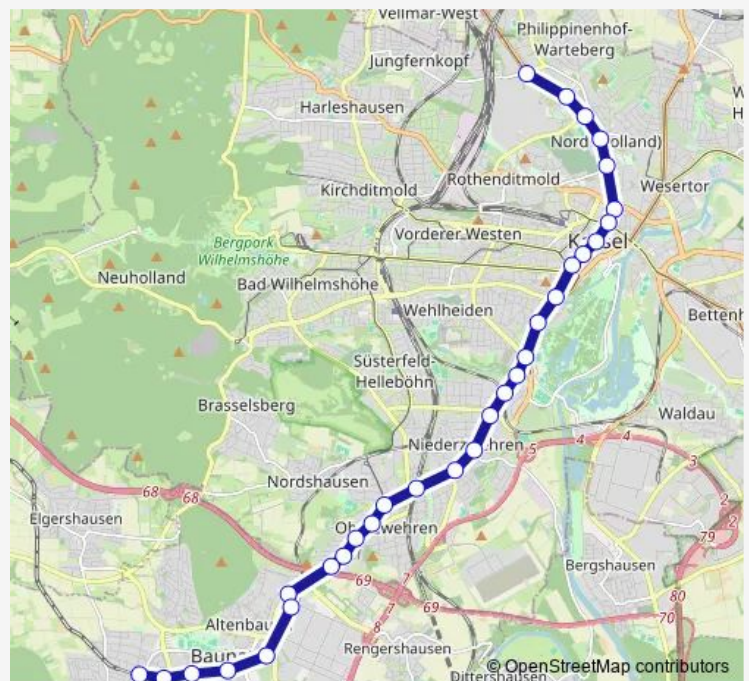

Kassel Park Schönfeld

Kassel Auestadion

Kassel Heinrich-Heine-Straße

Kassel Am Weinberg

Route schedule

Baunatal-Großenritte Bahnhof — Kassel Holländische Straße

Monday 06:18-06:48

Tuesday 06:18-06:48

Wednesday 06:18-06:48

Thursday 06:18-06:48

Friday 06:18-06:48

Saturday —

Sunday —

Route info

Direction: Baunatal-Großenritte Bahnhof

Stops: 31

Trip Duration: 0 hour 44 min

5

Kassel Rathaus

Kassel Friedrichsplatz

Kassel Königsplatz

Kassel Am Stern

Kassel Holländischer Platz/Universität

Kassel Halitplatz/Philipp-Scheidemann-Haus

Kassel Hauptfriedhof

Kassel Wiener Straße

Kassel Hegelsbergstraße

Kassel Holländische Straße

Direction

Baunatal-Großenritte Bahnhof — Kassel Rathaus/Fünfensterstraße

22 stops

[Open route schedule](#)