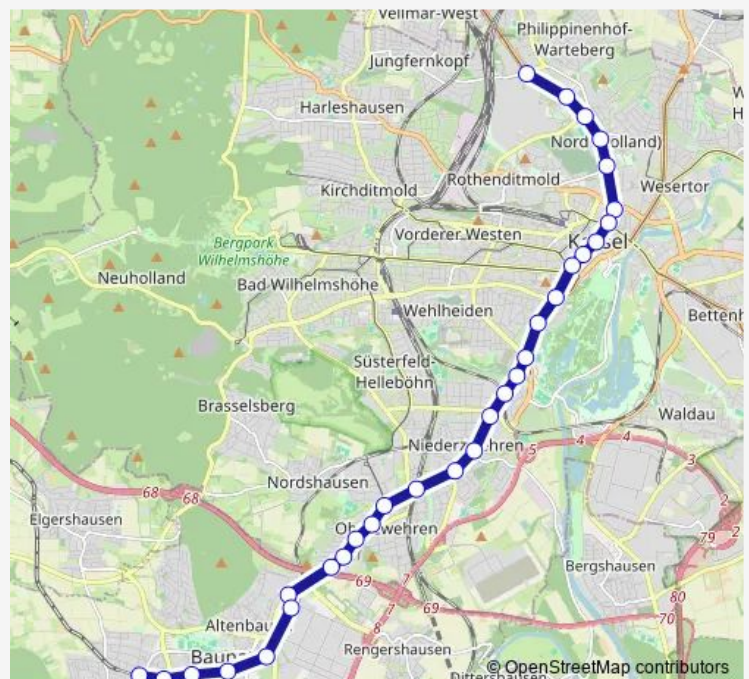

### Route schedule

Kassel Am Stern — Baunatal-Großenritte Bahnhof

Monday —

Tuesday —

Wednesday 05:28

Thursday —

Friday —

Saturday —

### Route info

Direction: Kassel Am Stern

Stops: 25

Trip Duration: 0 hour 35 min

Baunatal-Altenbauna Stadtmitte

Baunatal-Altenbauna Albert-Einstein-Straße

Baunatal-Großenritte Hünstein

Baunatal-Großenritte Bahnhof