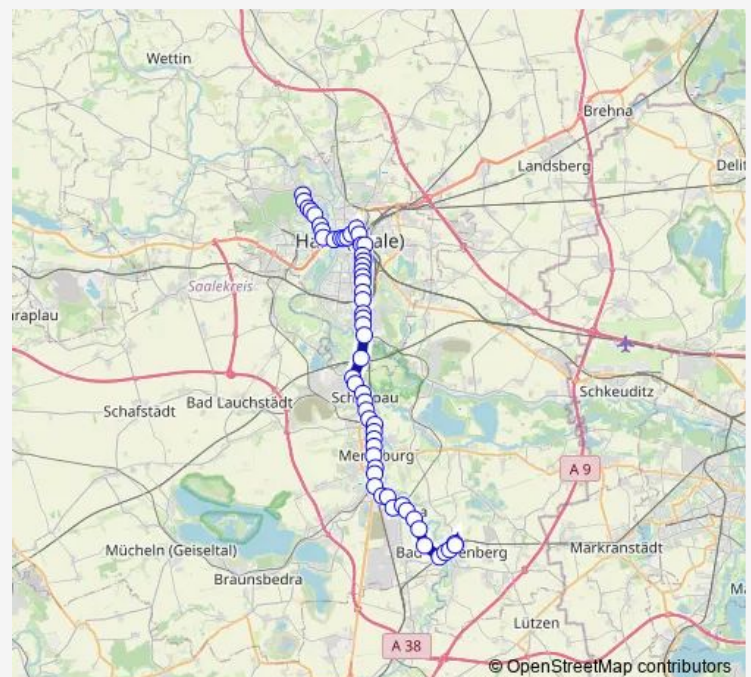

Merseburg, Slawenweg

Merseburg, Carl-von-Basedow-Klinikum

Merseburg, Lindenstr. (Tram)

Merseburg, Zentrum

Merseburg, Herweghstr.

Merseburg, Haeckelstr.

Merseburg, Leunaweg

Merseburg, Süd, Kötzschener Weg (Tram)

Merseburg, Süd, Naumburger Str.

Merseburg, Süd (Friedhof)

Merseburg, Süd, Naumburger Str.

Route schedule

Halle (Saale), Kurt-Wüsteneck-Str. — Bad Dürrenberg, Markt

Monday 20:58

Tuesday 20:58

Wednesday 20:58

Thursday 20:58

Friday 20:58

Saturday 20:58

Sunday —

Route info

Direction: Halle (Saale), Kurt-Wüsteneck-Str.

Stops: 36

Trip Duration: 0 hour 58 min

■ 5 — Str 5

Merseburg, Süd, Kötzschener Weg (Tram)

Merseburg, Leunaweg

Leuna, Leunatorstr.

Leuna, Industrietor

Leuna, Am Haupttor

Leuna, Pfalzplatz

Leuna, Sachsenplatz