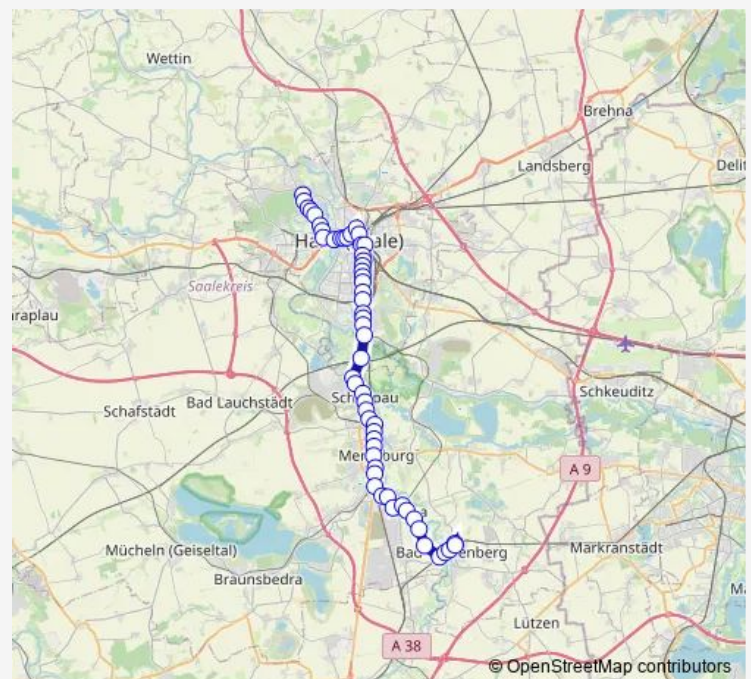

Merseburg, Slawenweg

Merseburg, Carl-von-Basedow-Klinikum

Merseburg, Lindenstr. (Tram)

Merseburg, Zentrum

Merseburg, Herweghstr.

Merseburg, Haeckelstr.

Merseburg, Leunaweg

Merseburg, Süd, Kötzschener Weg (Tram)

Merseburg, Süd, Naumburger Str.

Merseburg, Süd (Friedhof)

Merseburg, Süd, Naumburger Str.

Route schedule

Halle (Saale), Kurt-Wüsteneck-Str. — Bad Dürrenberg, Markt

Monday 20:58

Tuesday 20:58

Wednesday 20:58

Thursday 20:58

Friday 20:58

Saturday 20:58

Sunday 20:58

Route info

Direction: Halle (Saale), Kurt-Wüsteneck-Str.

Stops: 36

Trip Duration: 1 hour 0 min

■ 5 — Str 5

Merseburg, Süd, Kötzschener Weg (Tram)

Merseburg, Leunaweg

Leuna, Leunatorstr.

Leuna, Industrietor

Leuna, Am Haupttor

Leuna, Pfalzplatz

Leuna, Sachsenplatz