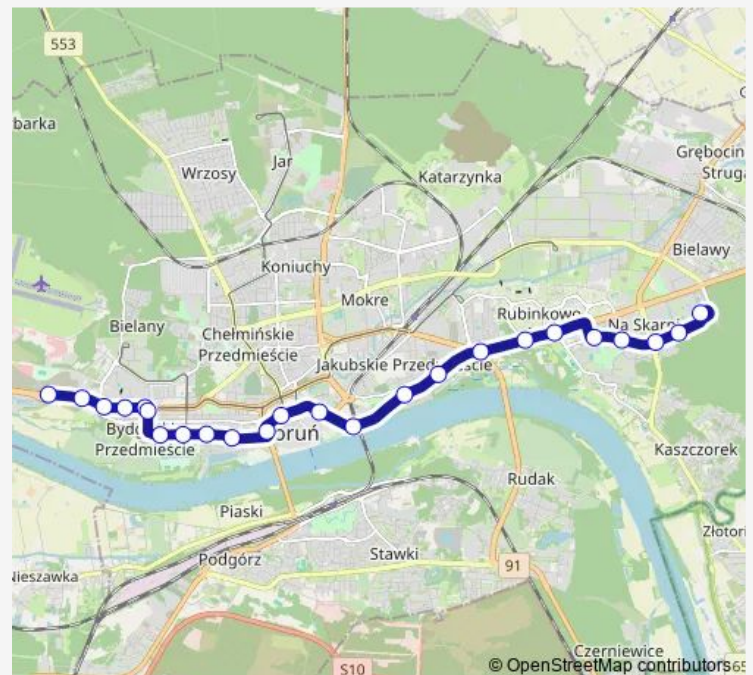

### Direction

Motoarena — Olimpijska P&R

24 stops

[Open route schedule](#)

Motoarena

Szosa Bydgoska

Plac Skalskiego

Osiedle Zieleniec

Plac św. Katarzyny

Dworzec Miasto

Gołębia

Targowa

Plac Daszyńskiego

Rydygiera

Przy Skarpie

Ślaskiego

### Route schedule

Motoarena — Olimpijska P&R

Monday 04:30-22:32

Tuesday 04:30-22:32

Wednesday 04:30-22:32

Thursday 04:30-22:32

Friday 04:30-22:32

Saturday 04:30-22:32

### Route info

Direction: Motoarena

Stops: 24

Trip Duration: 0 hour 34 min

Ligi Polskiej

Kosynierów Kościuszkowskich

Olimpijska P&R