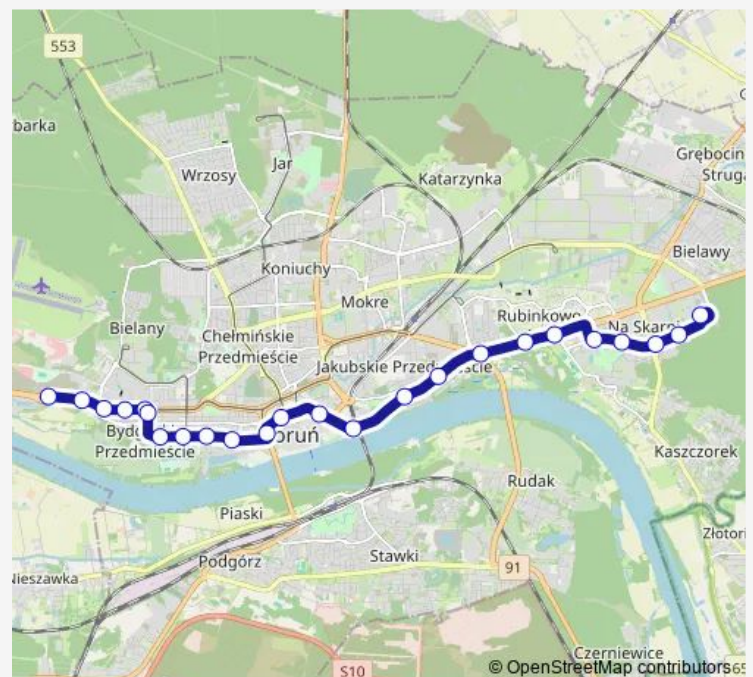

Direction

Motoarena — Olimpijska P&R

24 stops

[Open route schedule](#)

Motoarena

Szosa Bydgoska

Plac Skalskiego

Osiedle Zieleniec

Plac św. Katarzyny

Dworzec Miasto

Gołębia

Targowa

Plac Daszyńskiego

Rydygiera

Przy Skarpie

Ślaskiego

Saturday 04:30-22:32

Sunday 04:30-22:32

Route info

Direction: Motoarena

Stops: 24

Trip Duration: 0 hour 34 min

Ligi Polskiej

Kosynierów Kościuszkowskich

Tuesday 04:39-22:31

Wednesday 04:39-22:31

Thursday 04:39-22:31

Friday 04:39-22:31

Saturday 04:39-22:31

Sunday 04:39-22:31

Route info

Direction: Olimpijska P&R