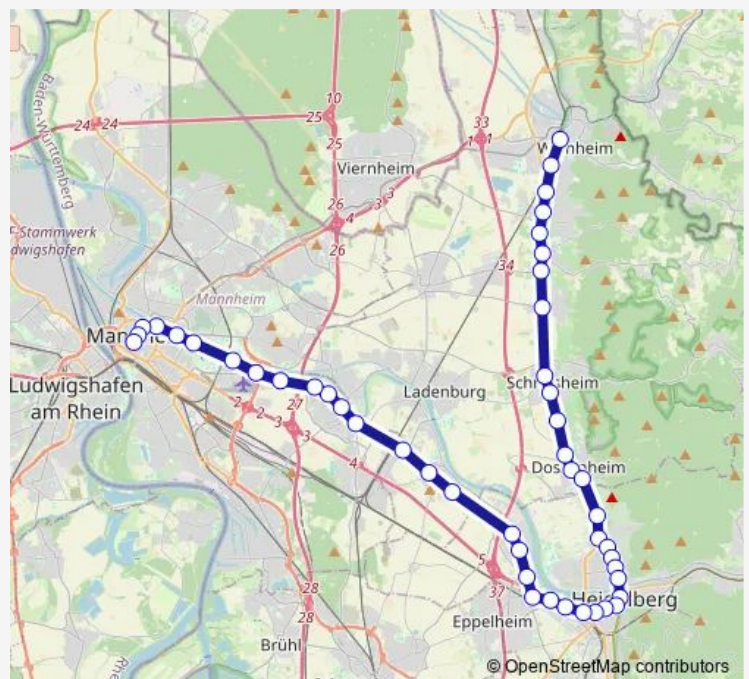

Bismarckplatz

### Route schedule

Weinheim Alter OEG-Bahnhof — Abendakademie

Monday —

Tuesday —

Wednesday —

Thursday —

Friday —

Saturday 08:13-18:41

### Route info

Direction: Weinheim Alter OEG-Bahnhof

Stops: 45

Trip Duration: 1 hour 27 min

5 — Weinheim - Heidelberg - Mannheim - Viernheim - Weinheim

Seegarten

Stadtbücherei

Stadtwerke

HD Hauptbahnhof

Gneisenaustraße Süd

Berufsschule

Ochsenkopf

SRH Campus

Wieblingen Mitte

Wieblingen Taubenfeld

Edingen Bahnhof