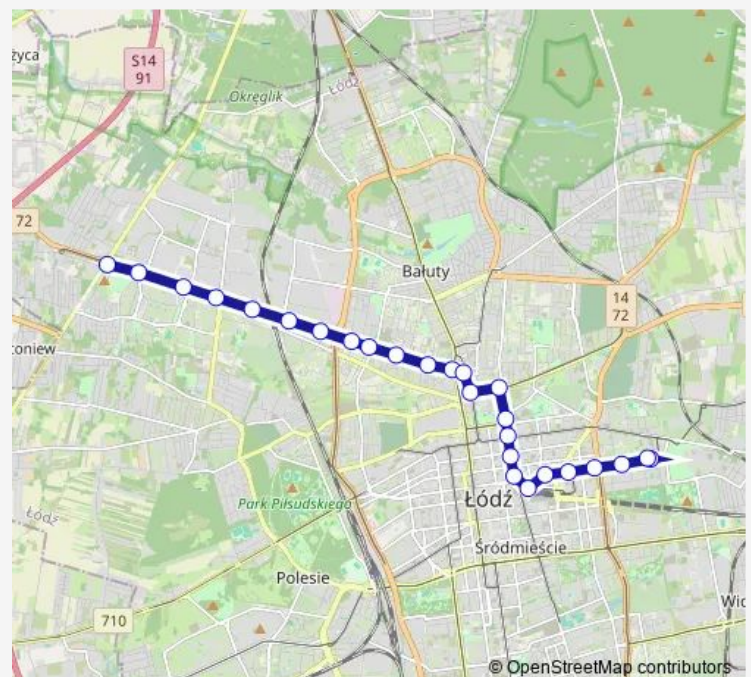

Limanowskiego - Piwna (0445)

Limanowskiego - Sierakowskiego (0446)

Limanowskiego - Klonowa (0447)

Limanowskiego - Mokra (0448)

Limanowskiego - Pułaskiego (0450)

Route schedule

ET-1 (9001) — Teofilów (0006)

Monday 03:58-06:25

Tuesday 03:58-06:25

Wednesday 03:58-06:25

Thursday 03:58-06:25

Friday 03:58-06:25

Saturday 04:01-04:41

Sunday 05:27-09:15

Route info

Direction: ET-1 (9001)

Stops: 28

Trip Duration: 0 hour 45 min

Limanowskiego - Woronicza (0452)

Aleksandrowska - Bielkowa (0014)

Aleksandrowska - Traktorowa (0016)

Aleksandrowska - Kaczeńcowa (0018)

Aleksandrowska - Szparagowa (0020)