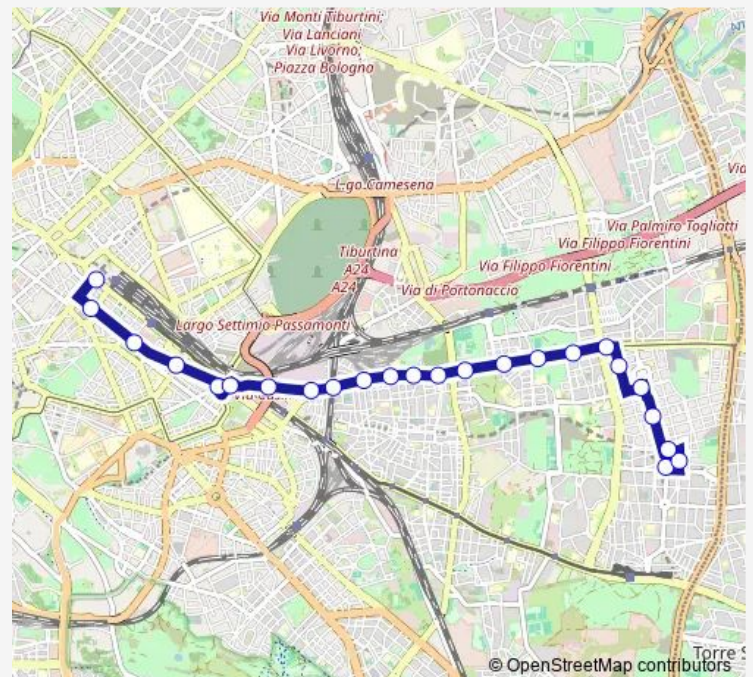

Tram 5

[Go to website](#)

Direction

Gerani — TERMINI (MA-MB-FS)

21 stops

[Open route schedule](#)

- Gerani
- Castani/Gelsi
- Parlatore
- Bresadola
- Prenestina/TOR DE' Schiavi
- Prenestina/Olevano Romano
- Prenestina/Irpinia
- Prenestina/Telese
- Prenestina/Acqua Bullicante
- Prenestina/Conti
- Prenestina/Gattamelata
- PRENESTINA/GIUSSANO
- Prenestina/Giovenale
- P.Le Prenestino
- Prenestina/Officine Atac
- Prenestina/Caballini
- P.Za DI Porta Maggiore
- Principe Eugenio/Manzoni
- P.Za Vittorio Emanuele (Ma)
- Napoleone Iii
- TERMINI (MA-MB-FS)

Route schedule

Gerani — TERMINI (MA-MB-FS)

Monday	—
Tuesday	—
Wednesday	07:54-00:6 ⁺¹
Thursday	—
Friday	—
Saturday	—
Sunday	—

Route info

Direction: Gerani

Stops: 21

Trip Duration: 0 hour 35 min

Direction

TERMINI (MA-MB-FS) — Gerani

24 stops

[Open route schedule](#)

TERMINI (MA-MB-FS)

Farini

P.Za Vittorio Emanuele (Ma)

Principe Eugenio/Manzoni

P.Za DI Porta Maggiore

—

Sunday

—

Route info

Direction: TERMINI (MA-MB-FS)

Stops: 24

Trip Duration: 0 hour 36 min

Direction