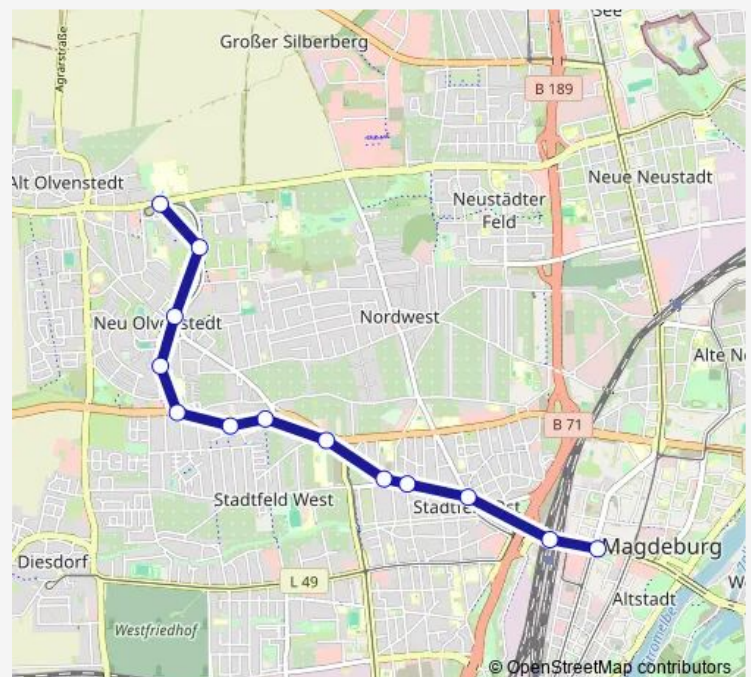

Tram 5

[Go to website](#)

Direction

City Carré — Klinikum Olvenstedt

13 stops

[Open route schedule](#)

City Carré

Hauptbahnhof / Kölner Platz

Wilhelmstädter Platz

Friesenstraße

Olvenstedter Platz

Albert-Vater-Straße

Rennetal

Eisvogelstraße

Drosselsteig

Sternbogen/Bürgerbüro

Am Stern

Brunnenstieg

Klinikum Olvenstedt

Route schedule

City Carré — Klinikum Olvenstedt

Monday 04:35

Tuesday 04:35

Wednesday 04:35-10:14

Thursday 04:35

Friday 04:35

Saturday 07:11-10:59

Sunday 06:41-10:14

Route info

Direction: City Carré

Stops: 13

Trip Duration: 0 hour 16 min