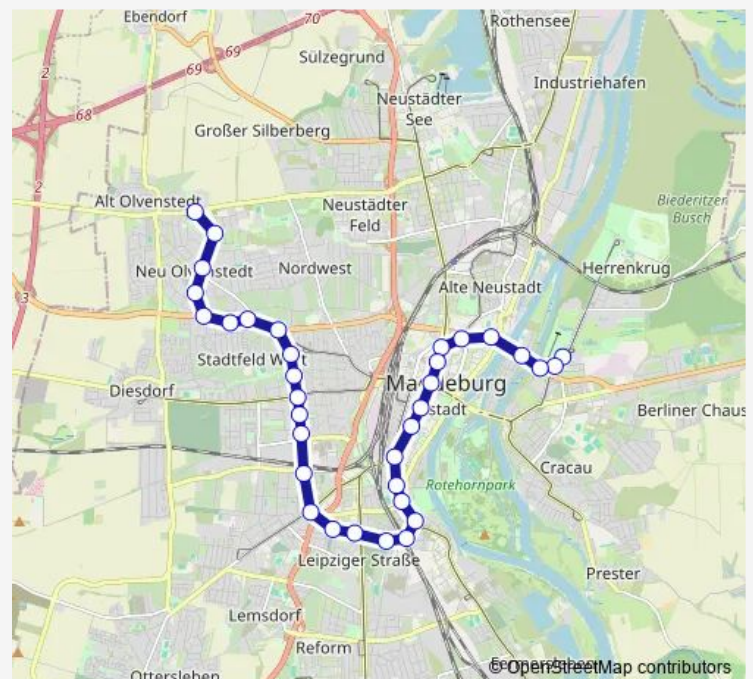

Westringbrücke

### Route schedule

Messegelände/Elbauenpark — Klinikum Olvenstedt

Monday 04:22-22:42

Tuesday 04:28-22:42

Wednesday 06:21-22:42

Thursday 04:22-22:42

Friday 04:22-22:42

Saturday 04:28-22:42

### Route info

Direction: Messegelände/Elbauenpark

Stops: 34

Trip Duration: 0 hour 46 min

Liebknechtstraße

Spielhagenstraße

Westring

Alexander-Puschkin-Straße

## Route info

Direction: Klinikum Olvenstedt

Stops: 35

Trip Duration: 0 hour 49 min

Goldschmiedebrücke

Alter Markt

Am Katharinenturm

Opernhaus