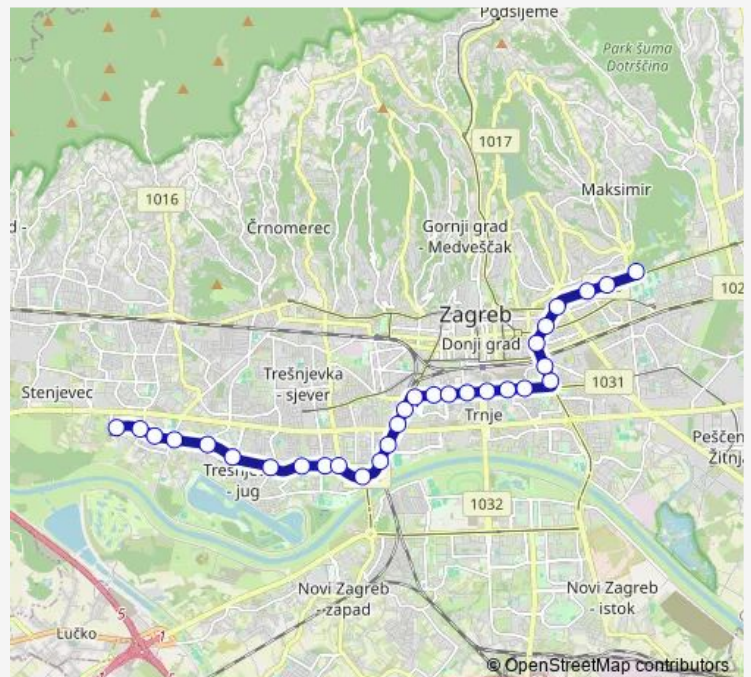

Tram 5 Prečko-Park Maksimir

[Go to website](#)

Direction

Selska — Park Maksimir

21 stops

[Open route schedule](#)

- Selska
- Nehajska
- Trešnjevački trg
- Badalićeva
- Tehnički muzej
- Studentski centar
- Zagrepčanka
- Vrbik
- Sveučilišna al.
- Miramarska
- Lisinski
- Kruge
- Strojarska
- Držićeva
- Autobusni kol.
- Trg P. Krešimira
- Šubićeva
- Tržnica Kvatrić
- Mašićeva
- Jordanovac
- Park Maksimir

Route info

Direction: Selska

Stops: 21

Trip Duration: 0 hour 37 min

5 — Prečko-Park Maksimir

Direction

Park Maksimir — Ljubljana

22 stops

Autobusni kol.

Držičeva

Strojarska

Kruga

Lisinski

Miramarska

Sveučilišna al.

Zagrepčanka

Direction: Park Maksimir

Stops: 30

Trip Duration: 0 hour 53 min

Vrbani

Petrovaradinska

Marijane Radev

Slavenskog

Prečko