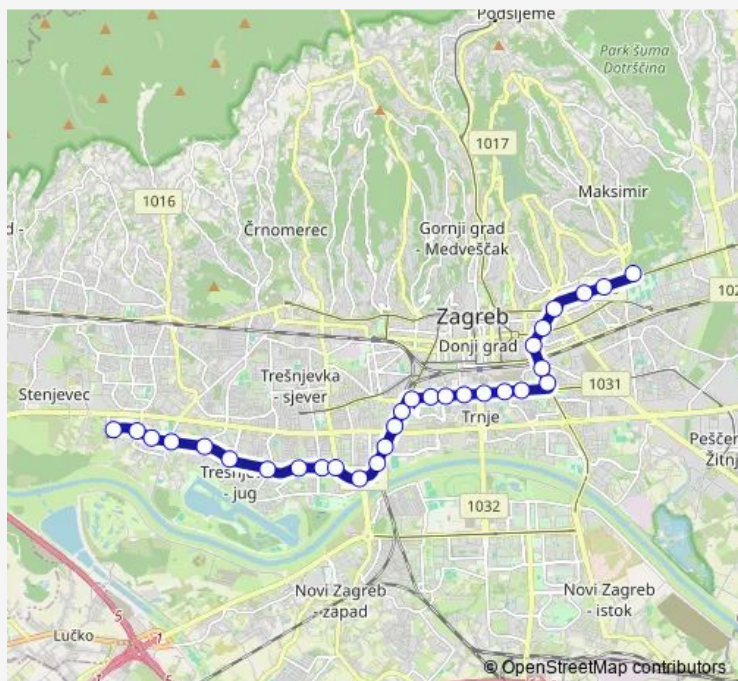

Tram 5 Prečko-Park Maksimir

[Go to website](#)

Direction

Selska — Park Maksimir

21 stops

[Open route schedule](#)

- Selska
- Nehajska
- Trešnjevački trg
- Badalićeva
- Tehnički muzej
- Studentski centar
- Zagrepčanka
- Vrbik
- Sveučilišna al.
- Miramarska
- Lisinski
- Kruge
- Strojarska
- Držićeva
- Autobusni kol.
- Trg P. Krešimira
- Šubićeva
- Tržnica Kvatrić
- Mašićeva
- Jordanovac
- Park Maksimir

Stops: 21

Trip Duration: 0 hour 37 min

5 — Prečko-Park Maksimir

Direction

Park Maksimir — Ljubljana

22 stops

[Open route schedule](#)

Park Maksimir

Jordanovac

Mašičeva

Kvaternikov trg

Tržnica Kvatrič

Šubičeva

Trg P. Krešimira

Autobusni kol.

Držičeva

Stops: 30

Trip Duration: 0 hour 52 min

Šubićeva

Tržnica Kvatrić

Mašićeva

Jordanovac

Park Maksimir

Direction