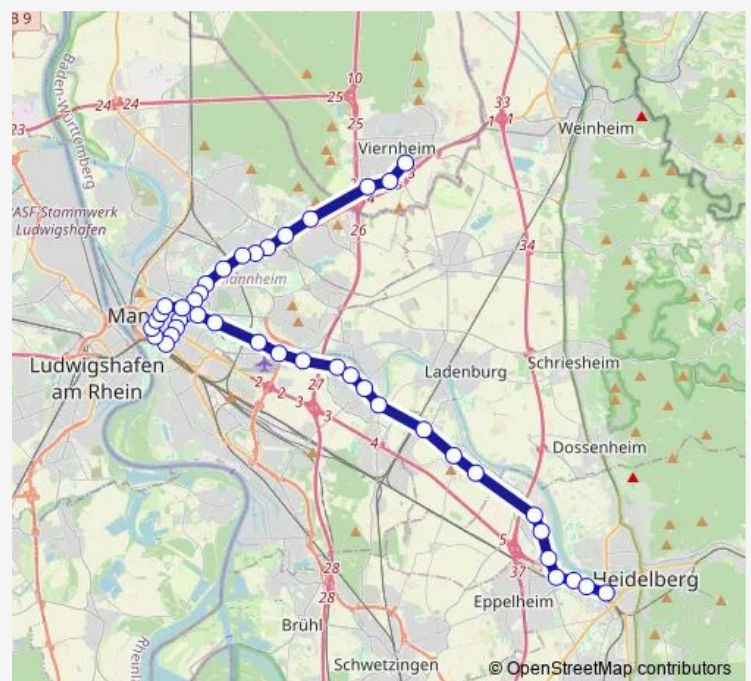

Viernheim Tivoli

Platz der Freundschaft

Bensheimer Straße

Käfertal Bahnhof

Mannheimer Straße

Käfertal Süd

Exerzierplatz

Bonifatiuskirche

Thursday 06:00-09:00

Friday 06:00-09:00

Saturday —

Sunday —

Route info

Direction: Viernheim Bahnhof

Stops: 42

Trip Duration: 1 hour 15 min

5 — Weinheim - Heidelberg - Mannheim - Viernheim - Weinheim

Abendakademie

Collini-Center

Lessingstraße

Fernmeldeturm

Holbeinstraße

Neuostheim

Duale Hochschule