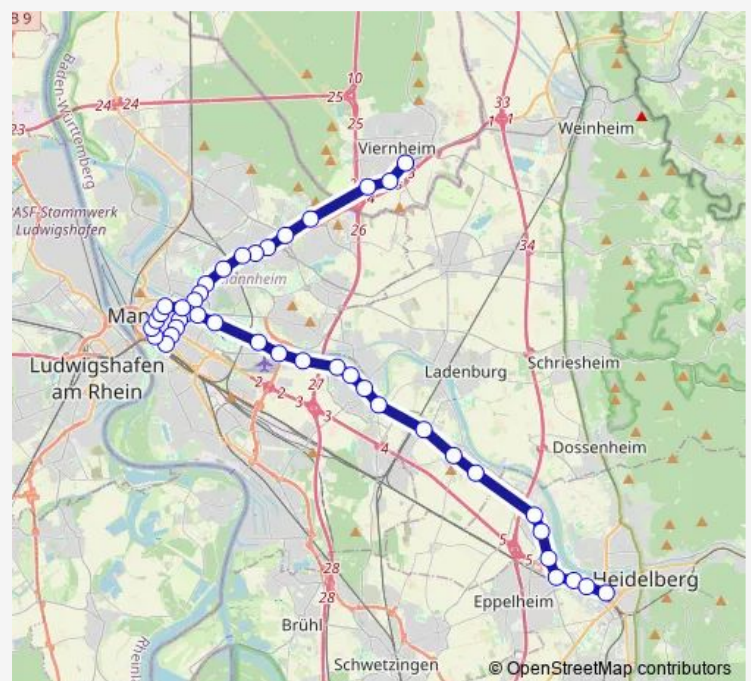

Lange Rötterstraße

Universitätsklinikum

Theresienkrankenhaus

Nationaltheater

Rosengarten

Kunsthalle

MA Hauptbahnhof

Universität

MA Schloss

Paradeplatz

MA Marktplatz

Route schedule

Viernheim Bahnhof — HD Hauptbahnhof

Monday	06:00-09:00
Tuesday	06:00-09:00
Wednesday	06:00-09:00
Thursday	06:00-09:00
Friday	06:00-09:00
Saturday	—
Sunday	—

Route info

Direction: Viernheim Bahnhof

Stops: 42

Trip Duration: 1 hour 15 min

5 — Weinheim - Heidelberg - Mannheim - Viernheim - Weinheim

Abendakademie

Collini-Center

Lessingstraße

Neu-Edingen Gewerbegebiet

Edingen West

Edingen Bahnhof

Wieblingen Taubenfeld

Wieblingen Mitte

SRH Campus

Ochsenkopf

Berufsschule