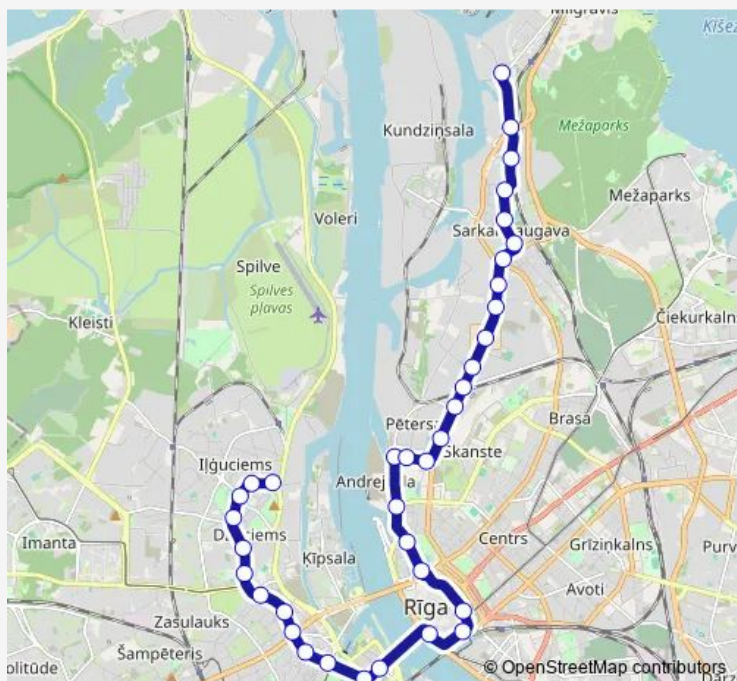

05:23

Sunday

05:23

Route info

Direction: No 3.depo

Stops: 30

Trip Duration: 0 hour 40 min

5 — Ilģuciems - Mīlgrāvis

BusMaps

1.trolejbusu parks

Rūpnīca Rer

Duntes iela

Sarkandaugavas iela

Allažu iela

Aldaris

Gaujienas iela

Tvaika iela

Mīlgrāvis

Direction

Mīlgrāvis — Lubānas iela

30 stops

[Open route schedule](#)

Mīlgrāvis

Tvaika iela