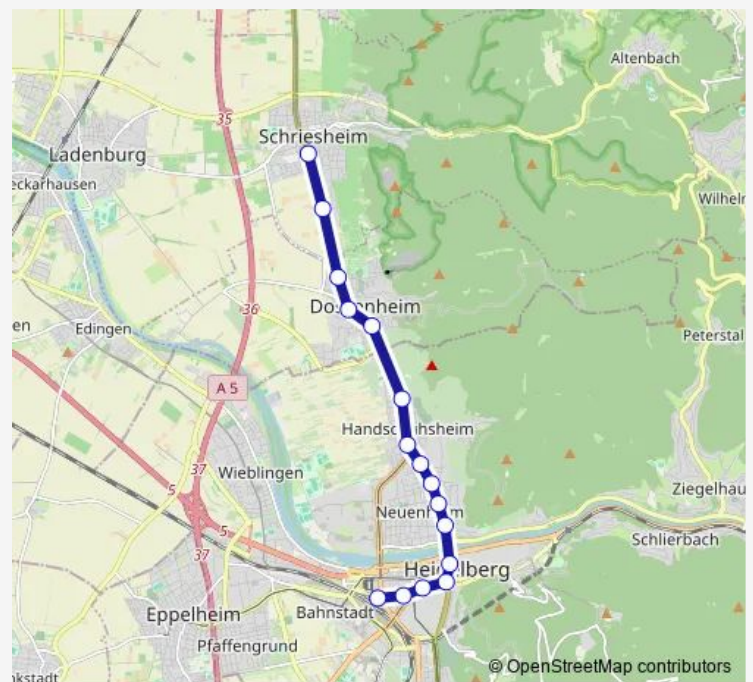

## Tram 5 Weinheim - Heidelberg - Mannheim - Viernheim - Weinheim

[Go to website](#)

Dossenheim Bahnhof

Dossenheim Nord

Schriesheim Süd

Schriesheim Bahnhof

### Route schedule

HD Hauptbahnhof — Schriesheim Bahnhof

Monday —

Tuesday —

Wednesday —

Thursday —

Friday —

Saturday 09:16-09:36

### Route info

Direction: HD Hauptbahnhof

Stops: 16

Trip Duration: 0 hour 25 min