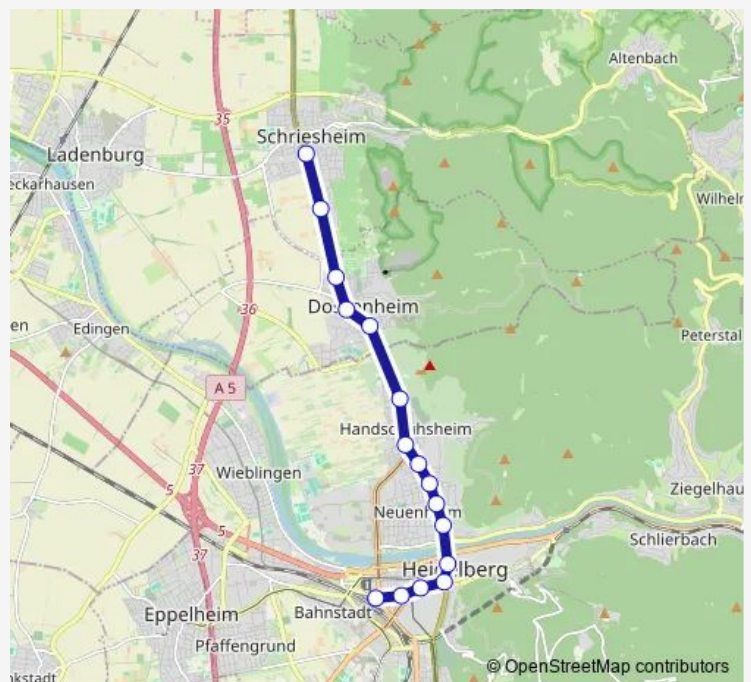

Burgstraße

Dossenheim Süd

Dossenheim Bahnhof

Dossenheim Nord

Schriesheim Süd

Schriesheim Bahnhof

Route schedule

HD Hauptbahnhof — Schriesheim Bahnhof

Monday —

Tuesday —

Wednesday —

Thursday —

Friday —

Saturday 09:16-09:36

Sunday 11:45-19:15

Route info

Direction: HD Hauptbahnhof

Stops: 16

Trip Duration: 0 hour 25 min

Direction

Schriesheim Bahnhof — HD Hauptbahnhof

17 stops

[Open route schedule](#)

Schriesheim Bahnhof

Schriesheim Süd

Dossenheim Nord

Dossenheim Bahnhof

Dossenheim Süd

Burgstraße

Hans-Thoma-Platz

Kapellenweg

Blumenthalstraße