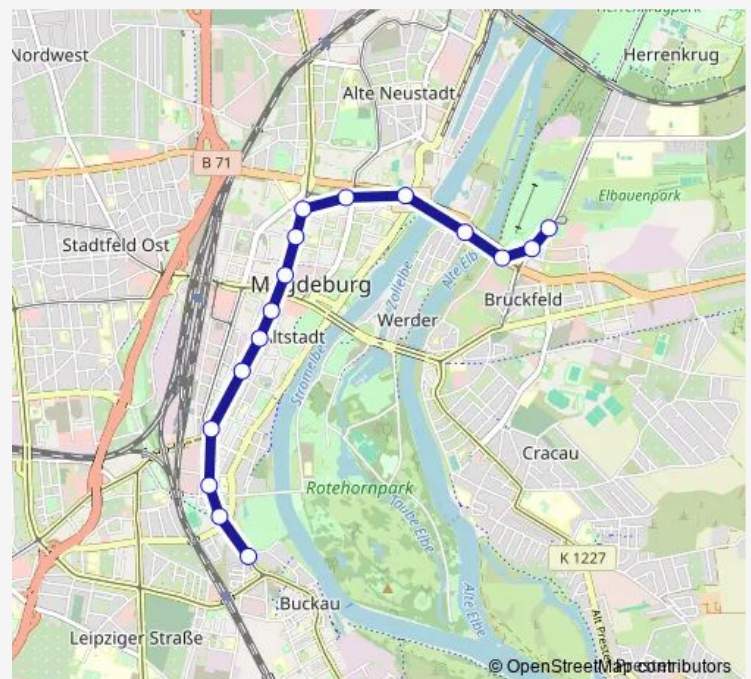

Planckstraße

Hasselbachplatz

Domplatz

Leiterstraße

Goldschmiedebrücke

Alter Markt

Am Katharinenturm

Opernhaus

Listemannstraße

Askanischer Platz

Gartenstraße

Turmschanzenstr./Friedensbr.

Jerichower Platz

Messegelände/Elbauenpark

Route schedule

Benediktinerstr./Ges.-Haus — Messegelände/Elbauenpark

Monday 04:22

Tuesday 04:28

Wednesday —

Thursday 04:22

Friday 04:22

Saturday 04:28

Sunday —

Route info

Direction: Benediktinerstr./Ges.-Haus

Stops: 16

Trip Duration: 0 hour 19 min

5 Tram time schedules and route maps are available in an offline PDF at busmaps.com. Use the busmaps.com website to see live bus times, train schedule or subway schedule, and step-by-step directions for all public transit in Magdeburg